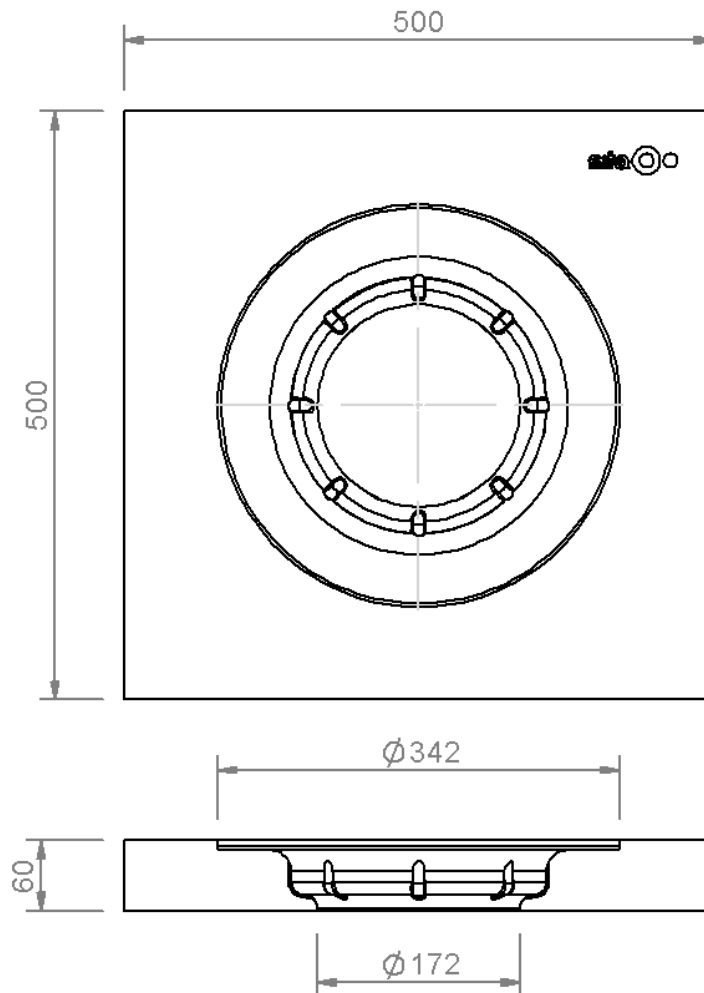

Technische Zeichnung

Sita**Standard** Dämmkörper für Aufstockelemente 60 mm

SitaStandard Dämmkörper für Aufstockelemente 60 mm, aus Polyurethan

Artikelnummer

109006