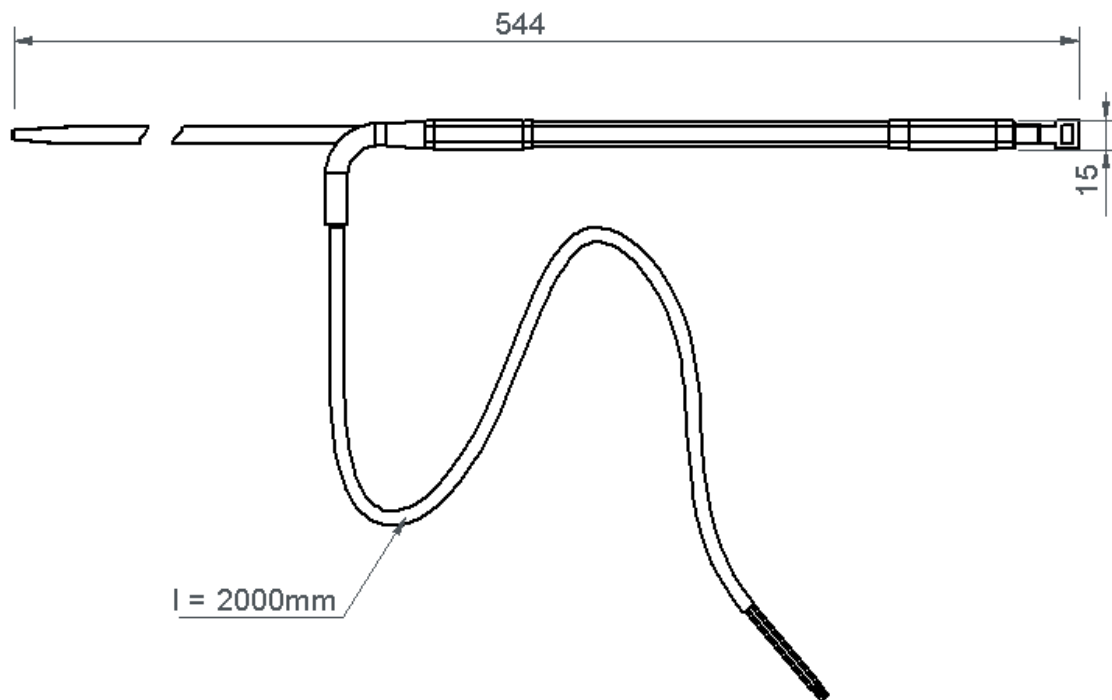

Technische Zeichnung Sita**More** Rohrmanschettenheizung

SitaMore Rohrmanschettenheizung, 230 V, für Sita Dachgullys und Rohrleitungen

Artikelnummer

109035

Änderungen auf Grund technischer Weiterentwicklung, Irrtümer und Druckfehler vorbehalten.