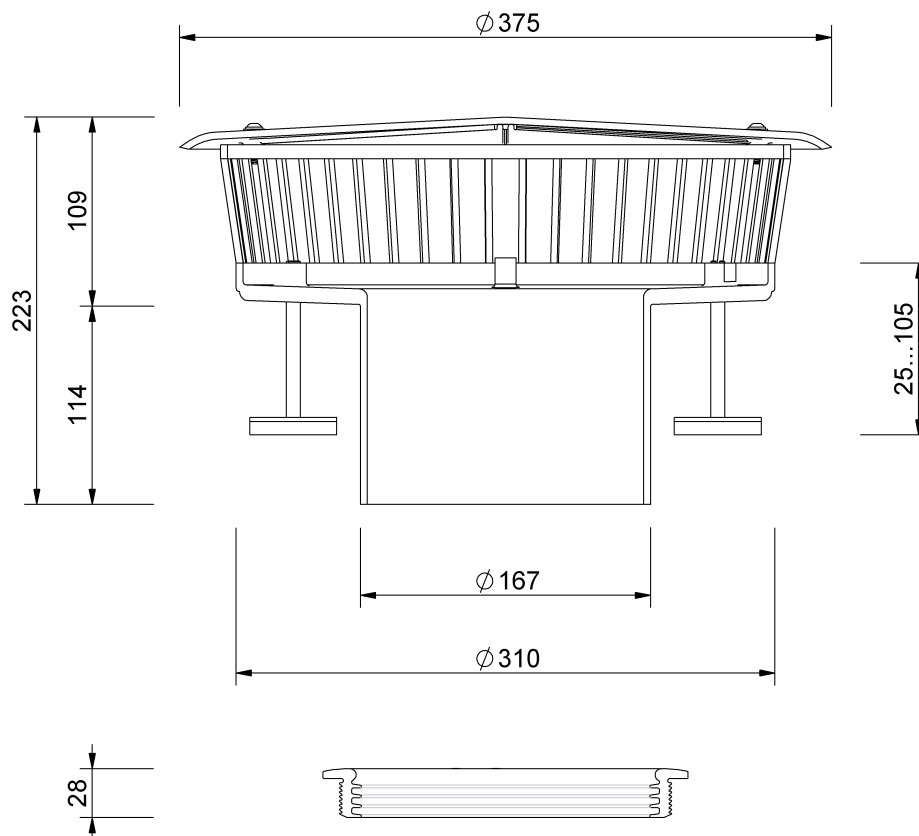

Technische Zeichnung Sita**Indra** Anstaeuelement

SitaIndra Anstaeuelement, für SitaIndra, 25 - 105 mm

Artikelnummer

109075

Änderungen auf Grund technischer Weiterentwicklung, Irrtümer und Druckfehler vorbehalten.