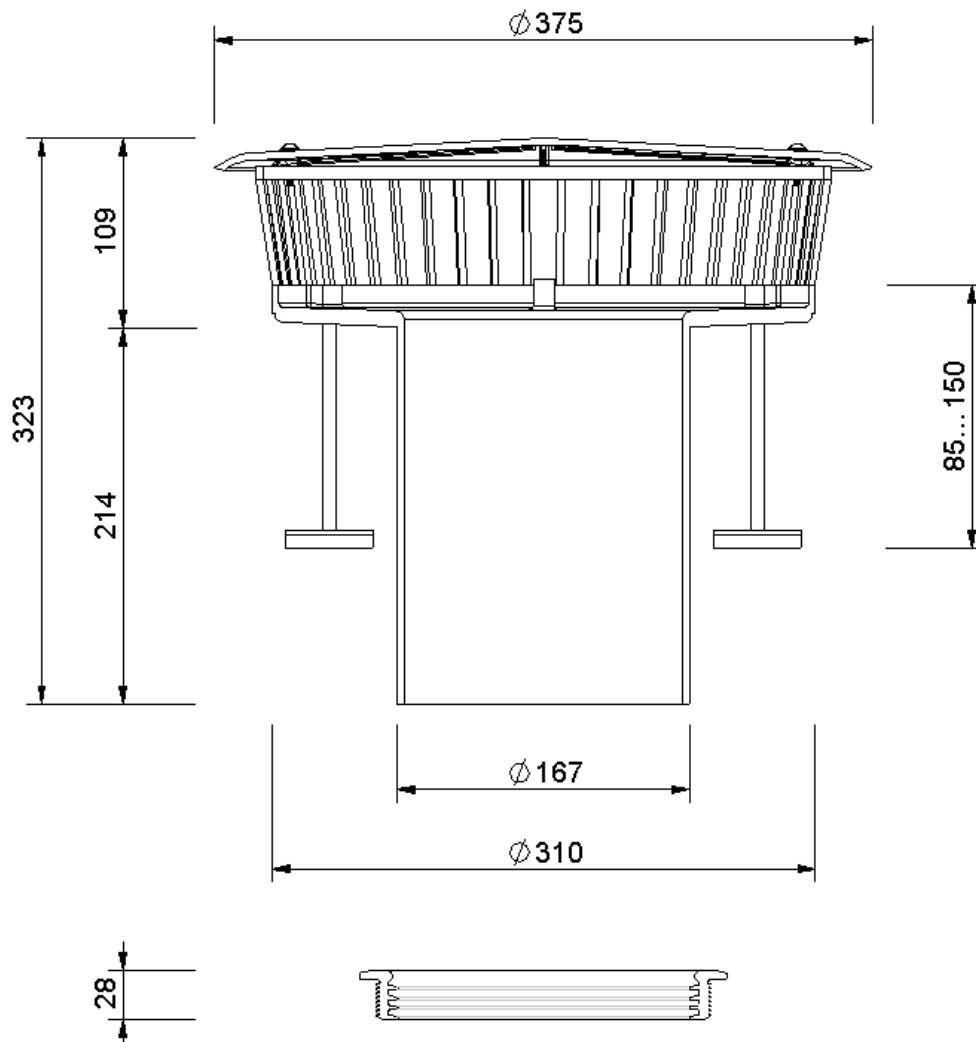

Technische Zeichnung Sita**Indra** Anstaeuelement

SitaIndra Anstaeuelement, für SitaIndra, 85 - 150 mm

Artikelnummer

109076

Änderungen auf Grund technischer Weiterentwicklung, Irrtümer und Druckfehler vorbehalten.