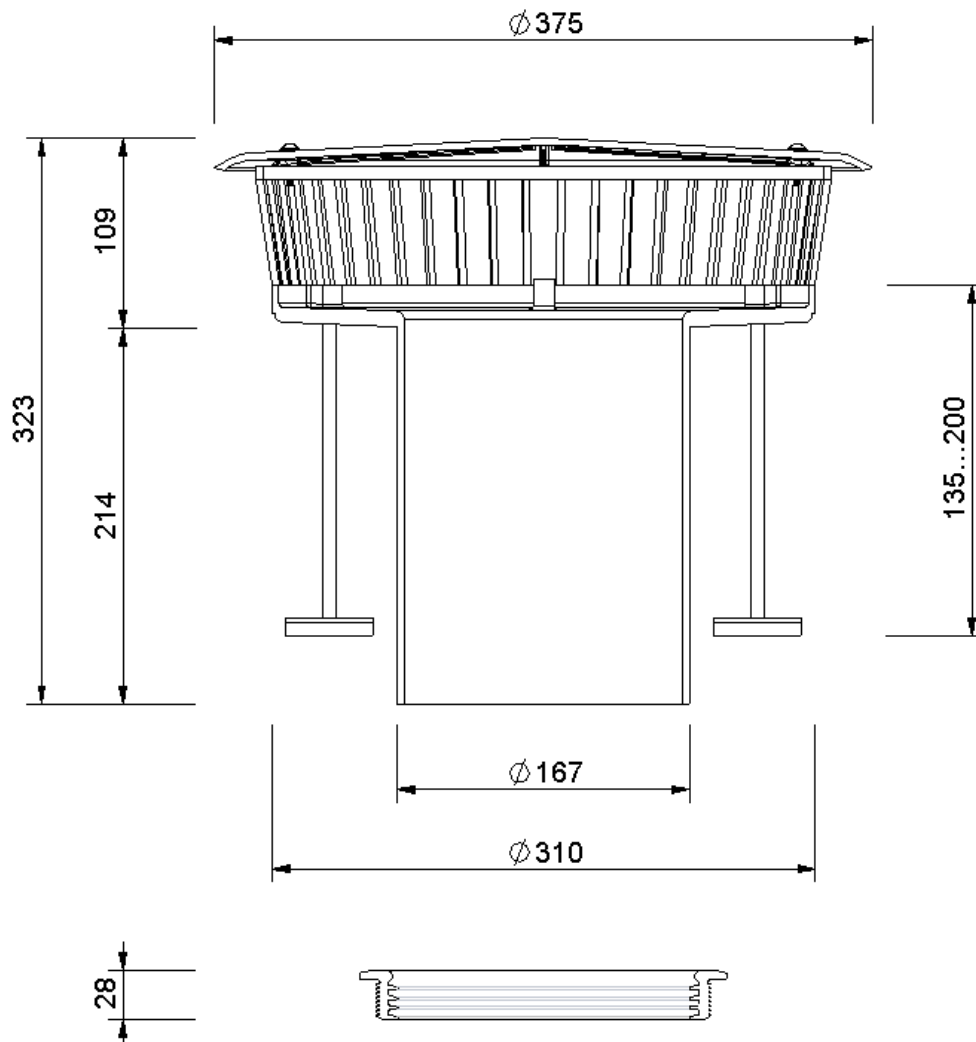

# Technische Zeichnung Sita**Indra** Anstaeuelement

SitaIndra Anstaeuelement, für SitaIndra, 135 - 200 mm

Artikelnummer

109077

Änderungen auf Grund technischer Weiterentwicklung, Irrtümer und Druckfehler vorbehalten.