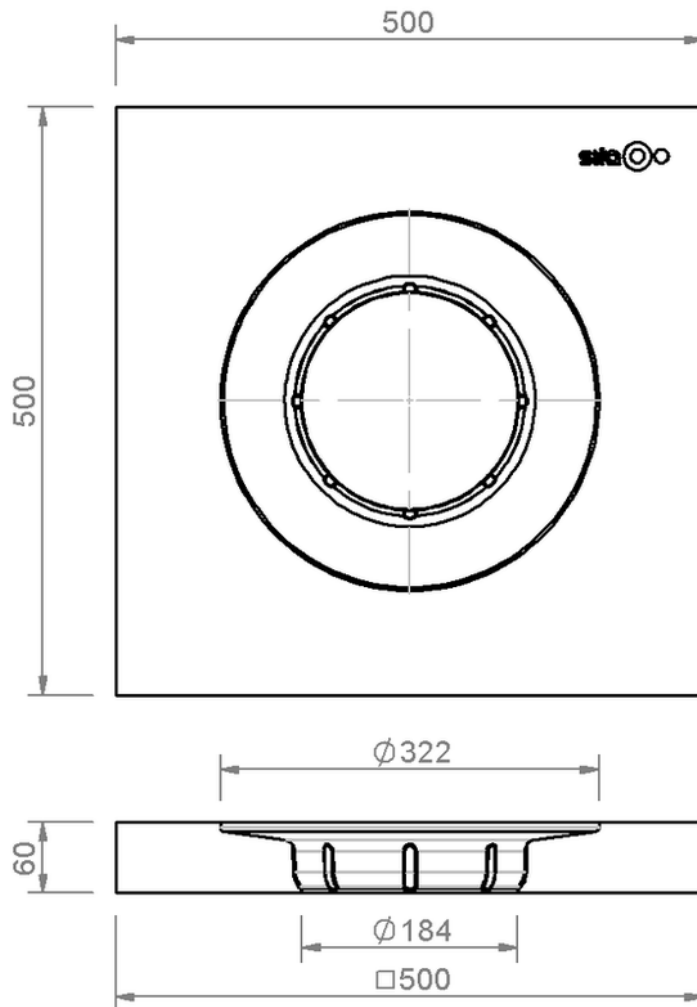

# Technische Zeichnung SitaSani® 90/105 Dämmkörper 60 mm

SitaSani® 90/105 Dämmkörper 60 mm, aus Polyurethan

Artikelnummer

109390

Änderungen auf Grund technischer Weiterentwicklung, Irrtümer und Druckfehler vorbehalten.