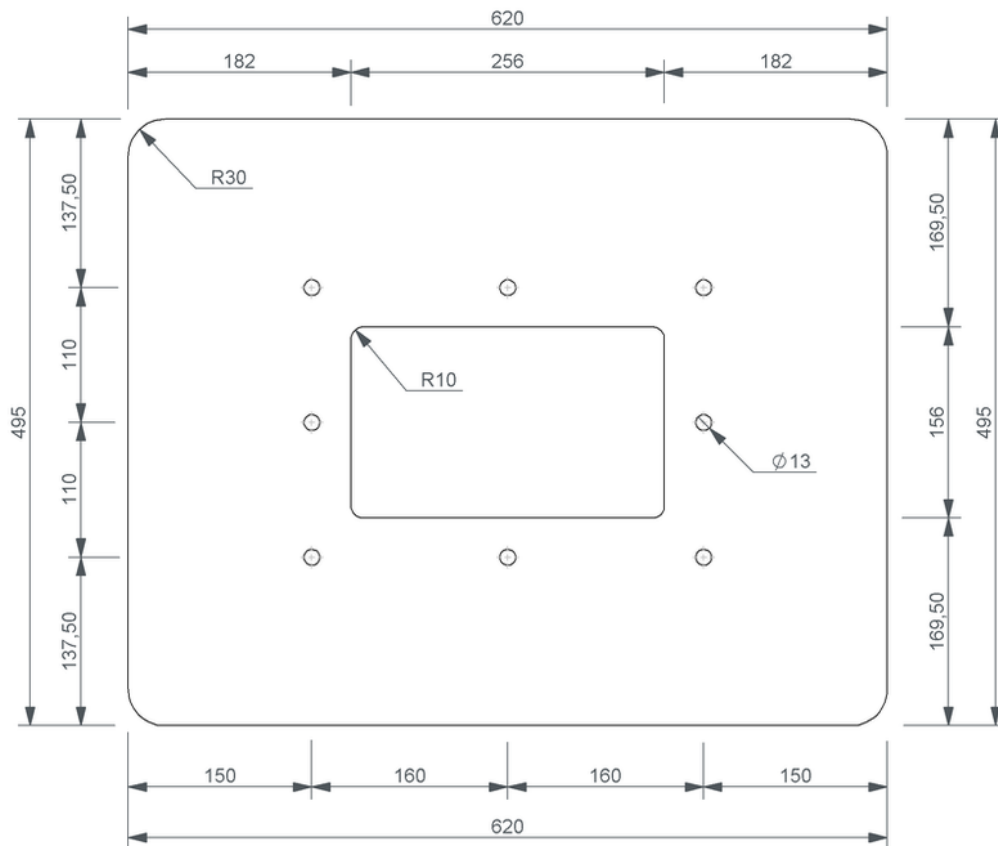

Technische Zeichnung Sita**Turbo** Anschlussmanschette

SitaTurbo Anschlussmanschette, Hertalan Easy Weld-Manschette

Artikelnummer

119107

Änderungen auf Grund technischer Weiterentwicklung, Irrtümer und Druckfehler vorbehalten.