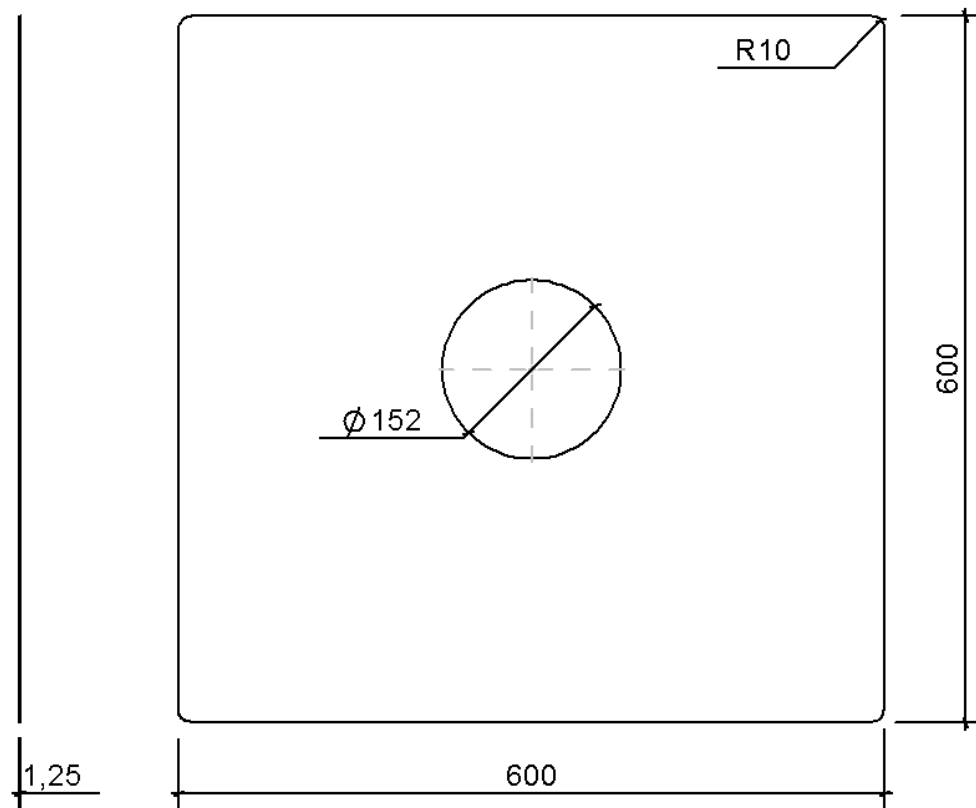

Technische Zeichnung

Sita**More** Verstärkungsblech 152 mm

SitaMore Verstärkungsblech 152 mm, aus Stahl verzinkt

Artikelnummer

129010

Änderungen auf Grund technischer Weiterentwicklung, Irrtümer und Druckfehler vorbehalten.