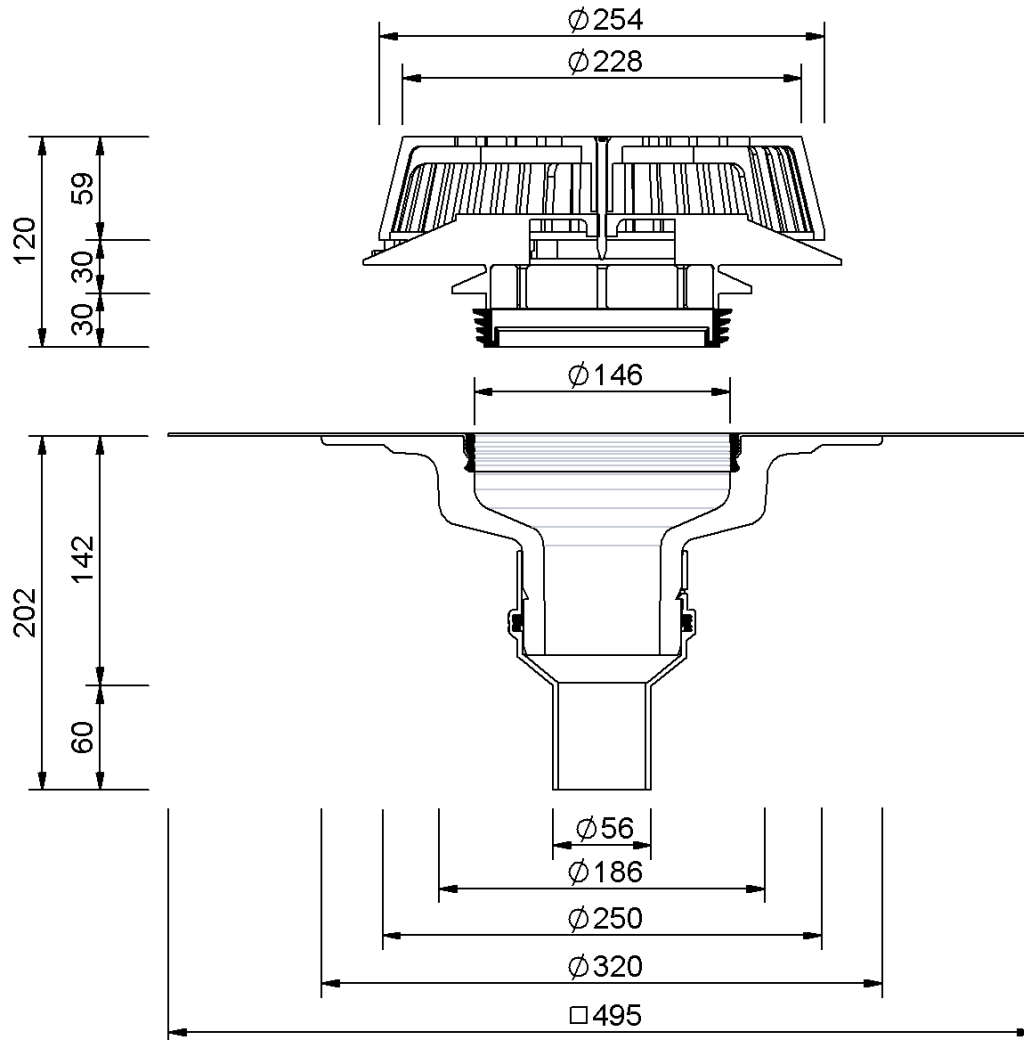

Technische Zeichnung Sita**DSS** Profi DN 56

SitaDSS Profi DN 56, mit Wolfin IB-Manschette
mit Airstop

Artikelnummer

140220

Änderungen auf Grund technischer Weiterentwicklung, Irrtümer und Druckfehler vorbehalten.