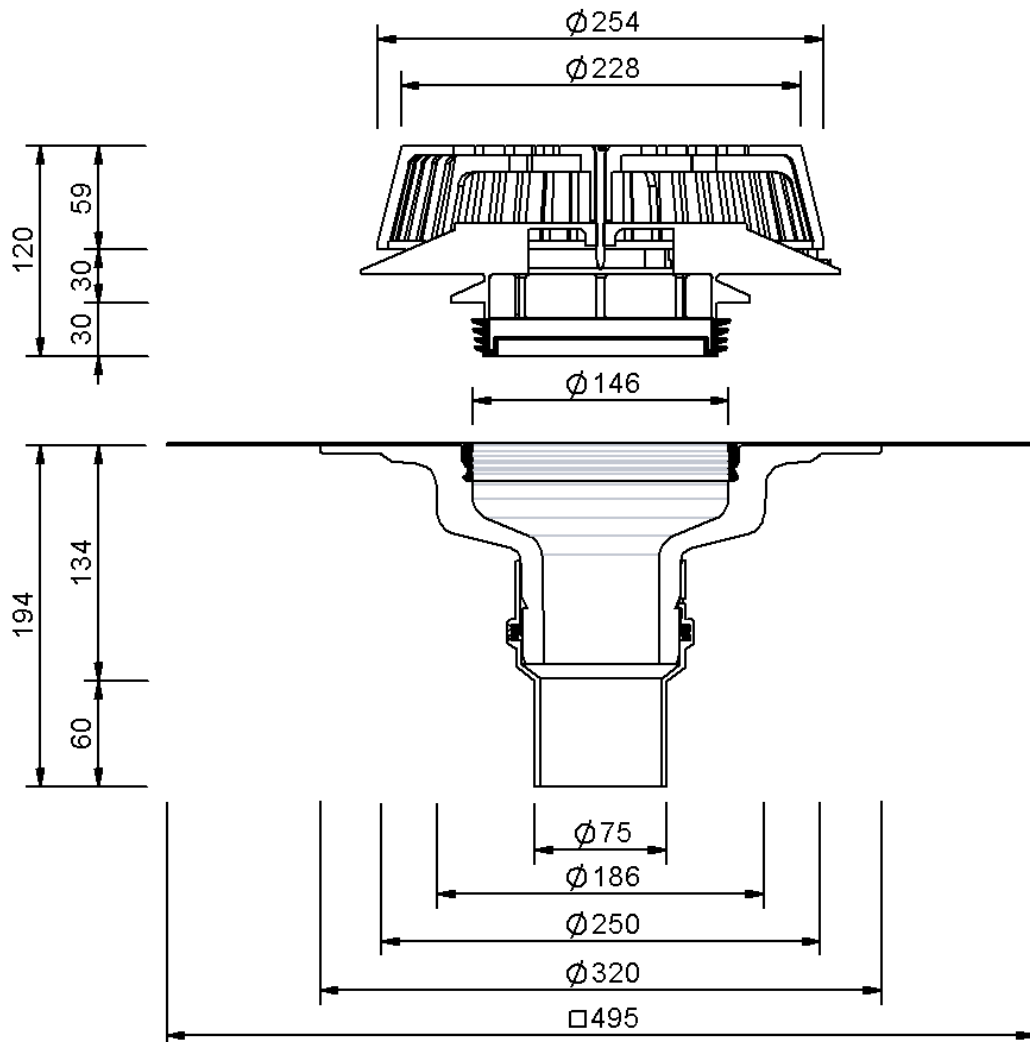

# Technische Zeichnung Sita**DSS** Profi DN 70

SitaDSS Profi DN 70, mit Elevate QuickSeam SA Flashing-Manschette  
mit Airstop

Artikelnummer

140403

Änderungen auf Grund technischer Weiterentwicklung, Irrtümer und Druckfehler vorbehalten.