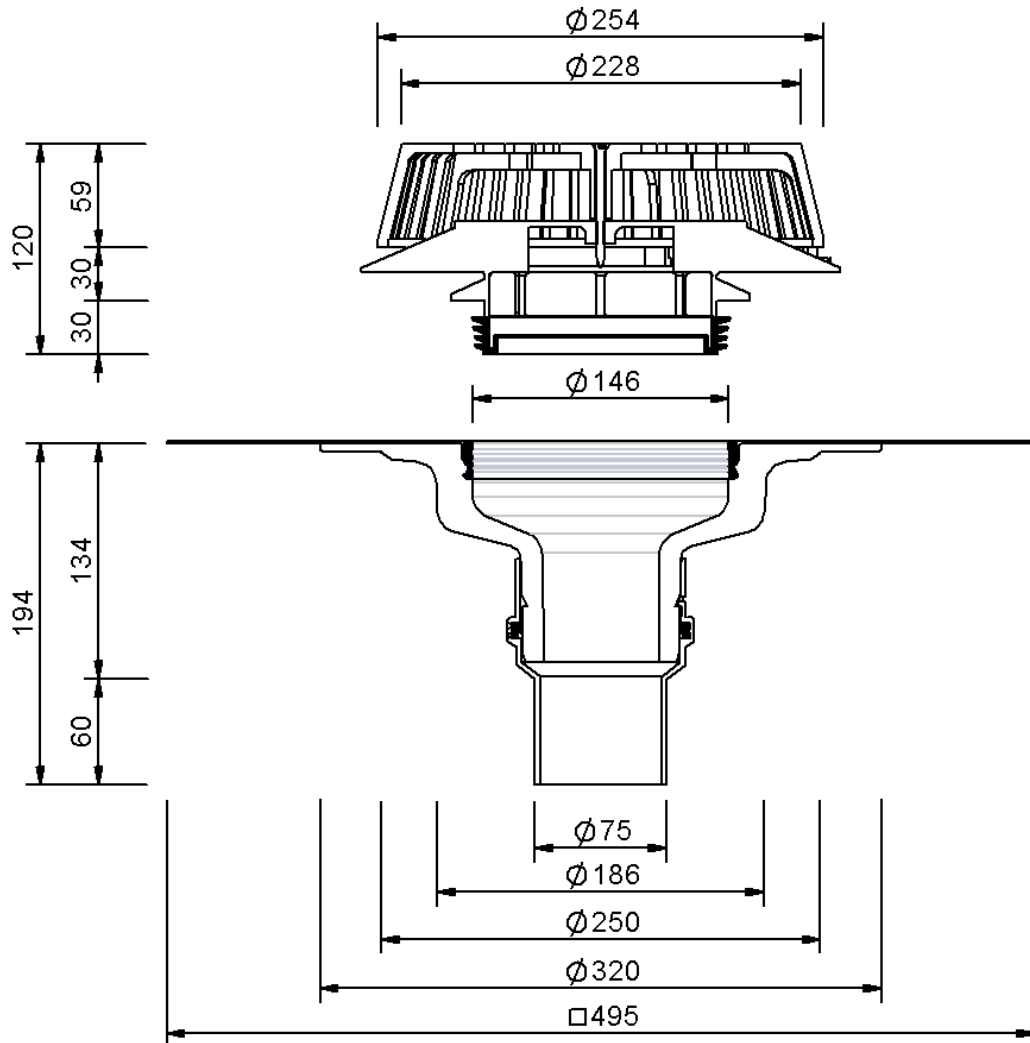

# Technische Zeichnung Sita**DSS** Profi DN 70

SitaDSS Profi DN 70, mit Wolfin IB-Manschette  
mit Airstop

Artikelnummer

140420

Änderungen auf Grund technischer Weiterentwicklung, Irrtümer und Druckfehler vorbehalten.