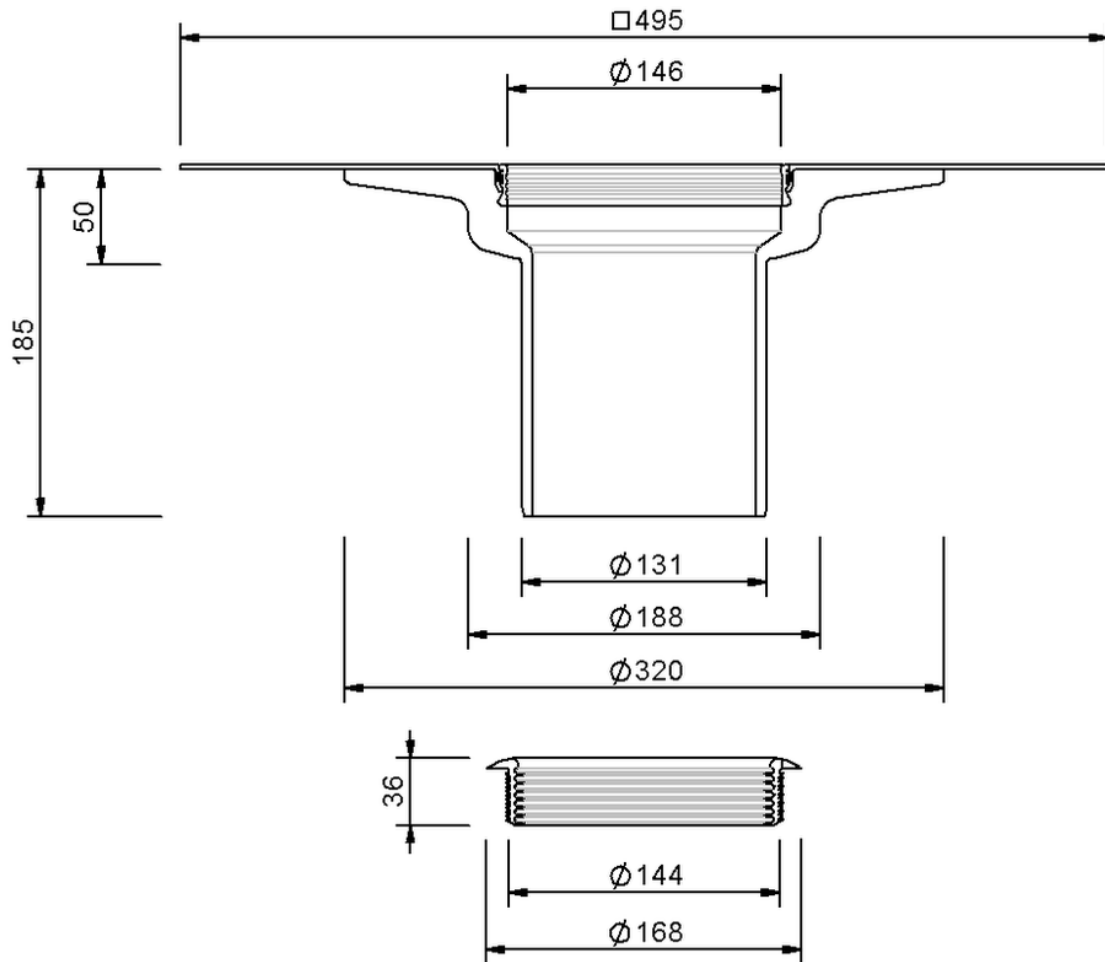

Technische Zeichnung Sita**DSS** Profi Aufstockelement

SitaDSS Profi Aufstockelement, mit Sintofoil ST hellgrau-Manschette

Artikelnummer

142557

Änderungen auf Grund technischer Weiterentwicklung, Irrtümer und Druckfehler vorbehalten.