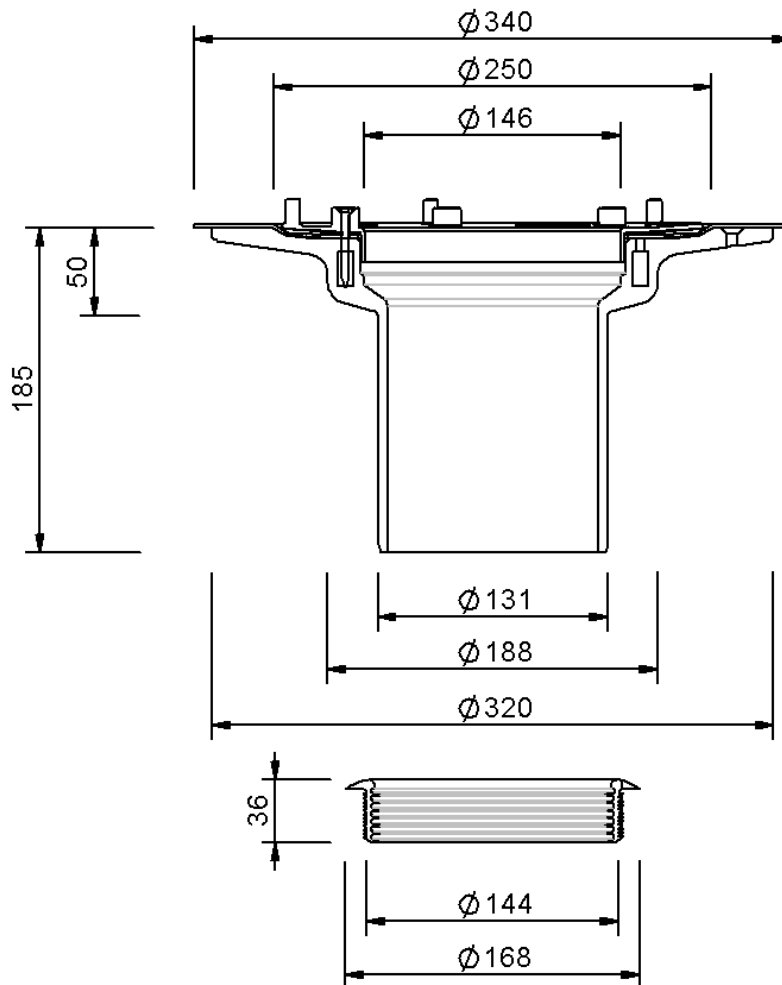

Technische Zeichnung Sita**DSS** Profi Schraubflansch Aufstockelement

SitaDSS Profi Schraubflansch Aufstockelement, mit Schraubflansch

Artikelnummer

142599