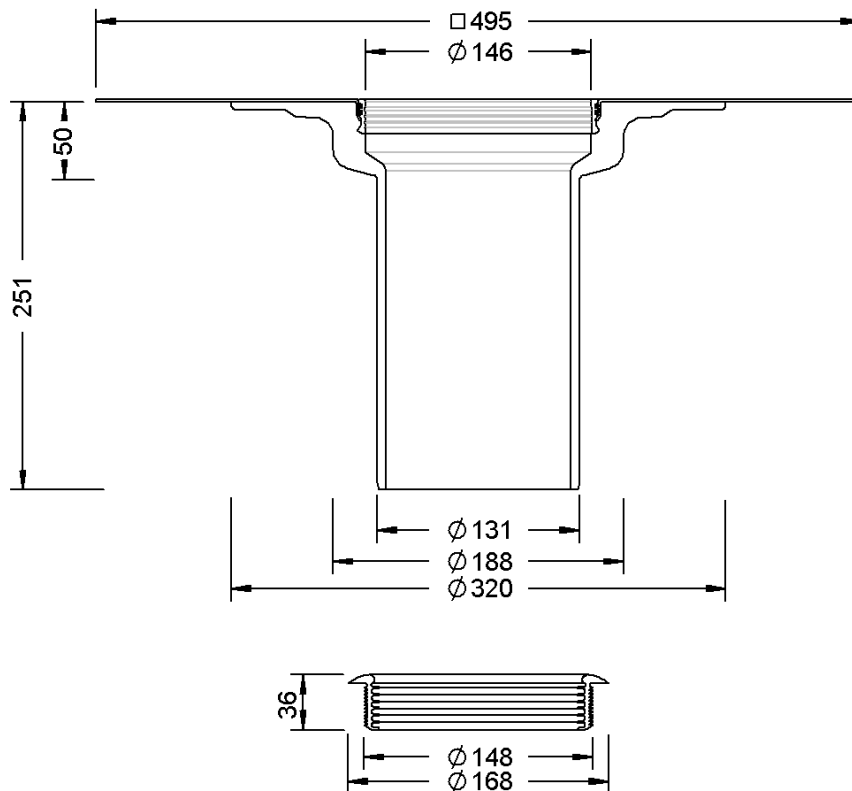

# Technische Zeichnung Sita**DSS** Profi Aufstockelement

---

---

SitaDSS Profi Aufstockelement, mit Bitumen-Manschette

Artikelnummer

142600