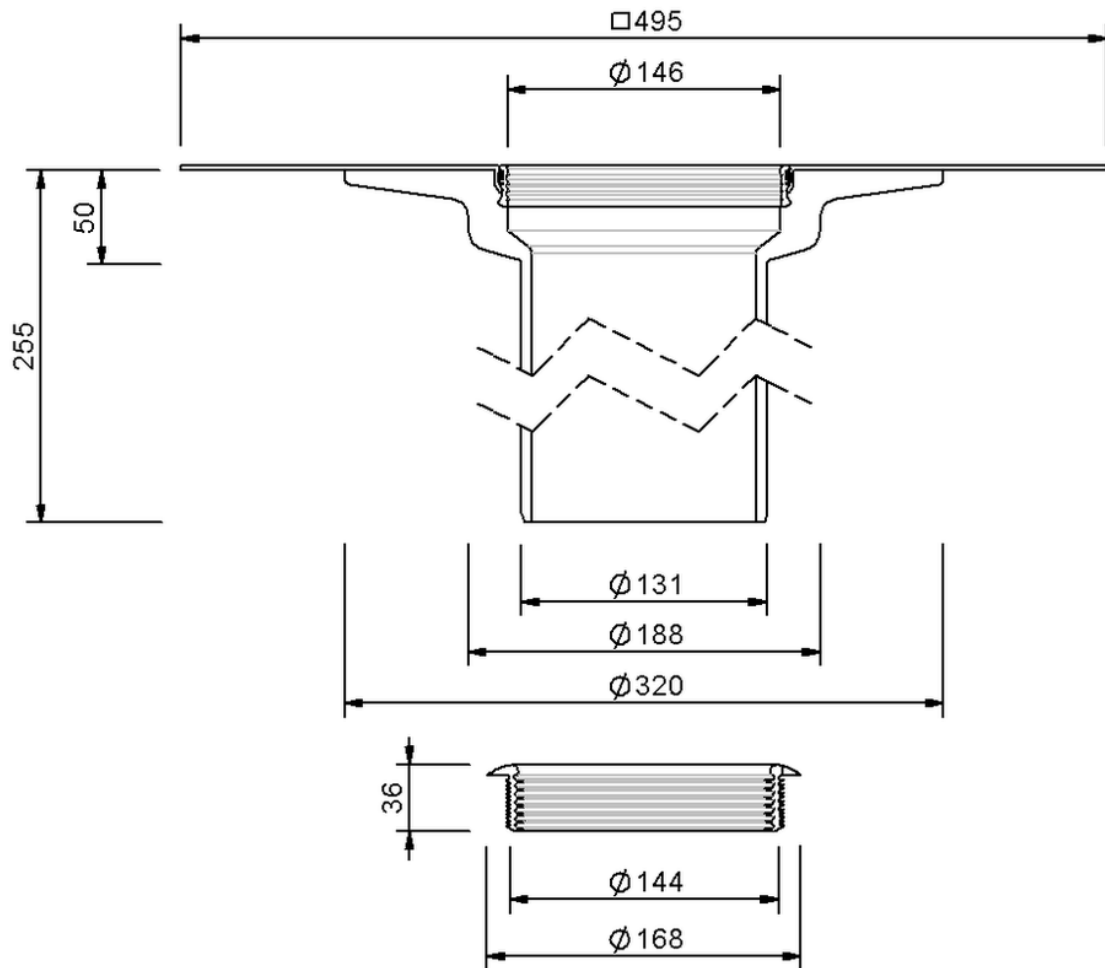

# Technische Zeichnung Sita**DSS** Profi Aufstockelement

SitaDSS Profi Aufstockelement, mit Flagon SR-Manschette

Artikelnummer

142666

Änderungen auf Grund technischer Weiterentwicklung, Irrtümer und Druckfehler vorbehalten.