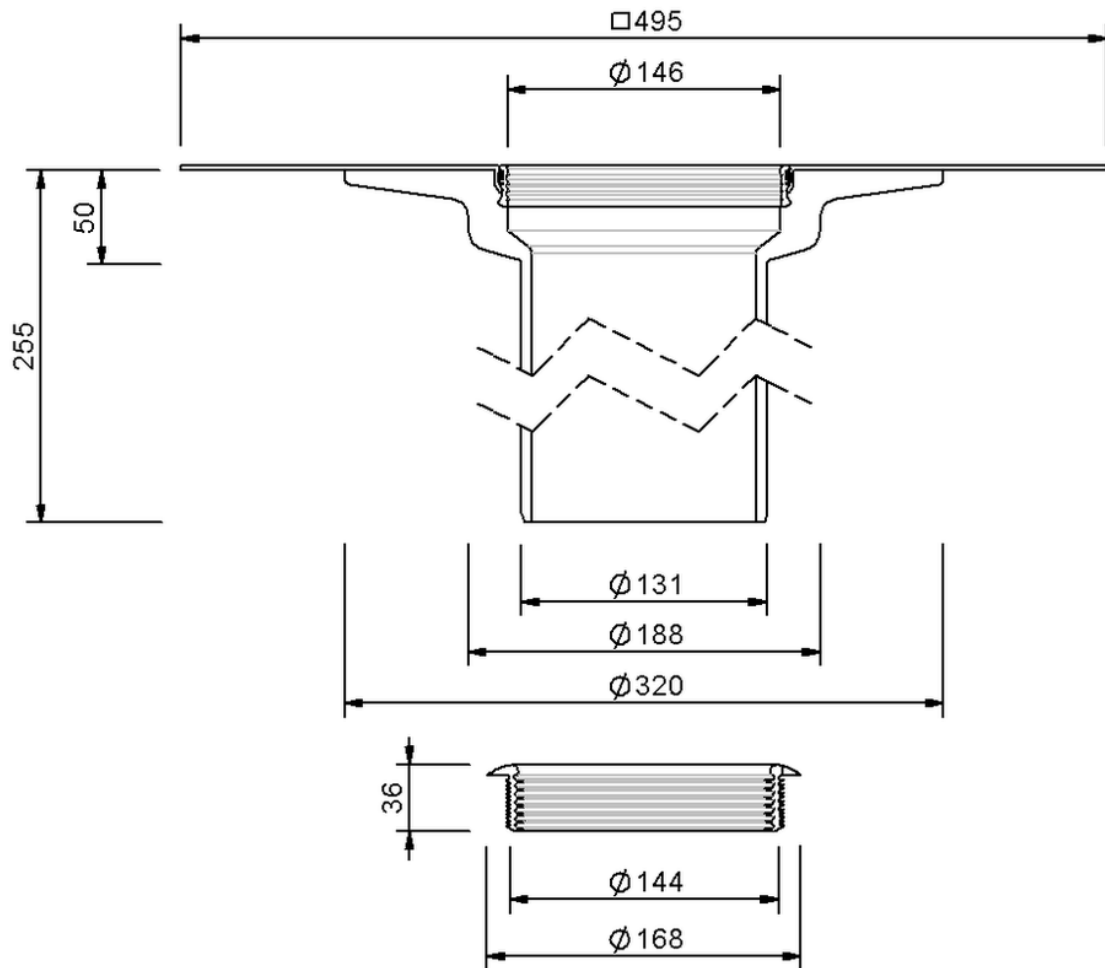

Technische Zeichnung Sita**DSS** Profi Aufstockelement

SitaDSS Profi Aufstockelement, mit Flagon EP basaltgrau-Manschette

Artikelnummer

142673