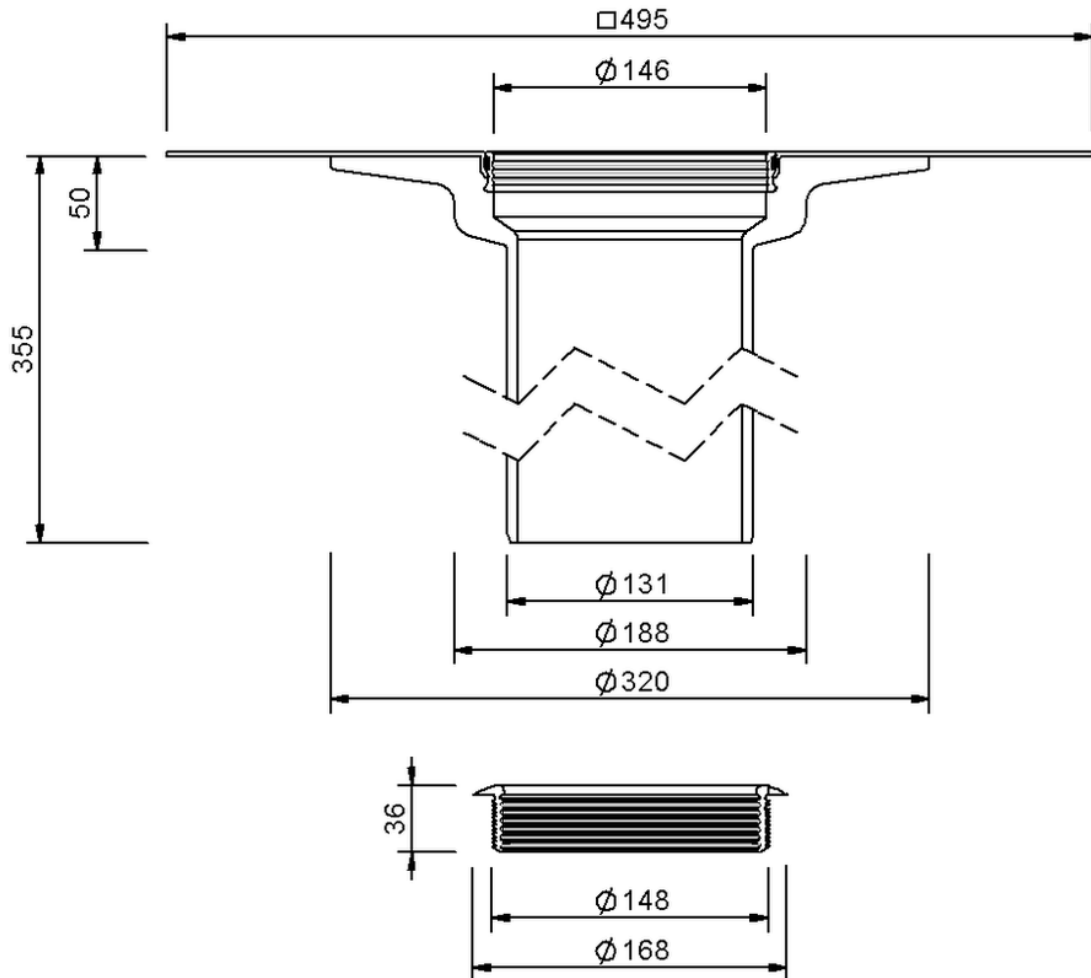

# Technische Zeichnung Sita**DSS** Profi Aufstockelement

SitaDSS Profi Aufstockelement, mit Sarnafil-TG 66-15 beige-Man-  
schette

Artikelnummer

142724