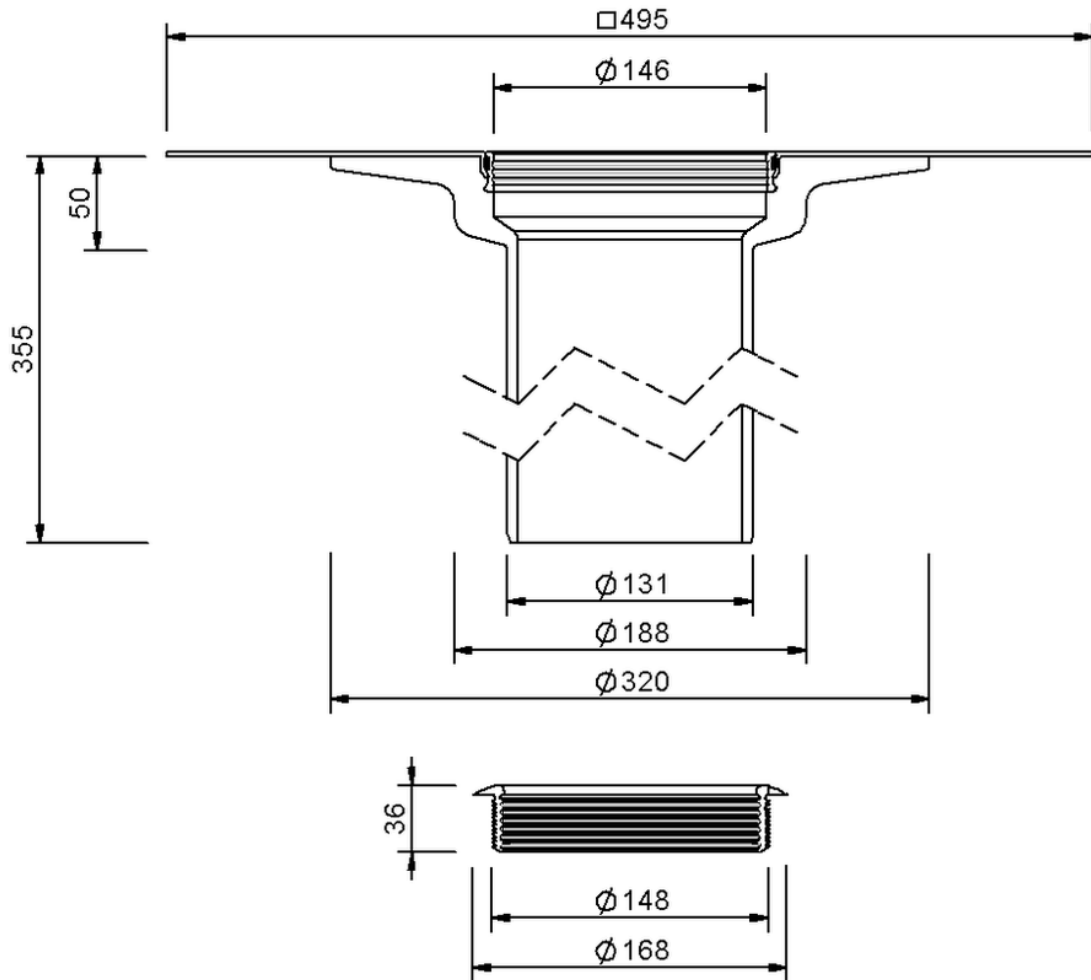

Technische Zeichnung Sita**DSS** Profi Aufstockelement

SitaDSS Profi Aufstockelement, mit Elevate UltraPly grau-Manschette

Artikelnummer

142742