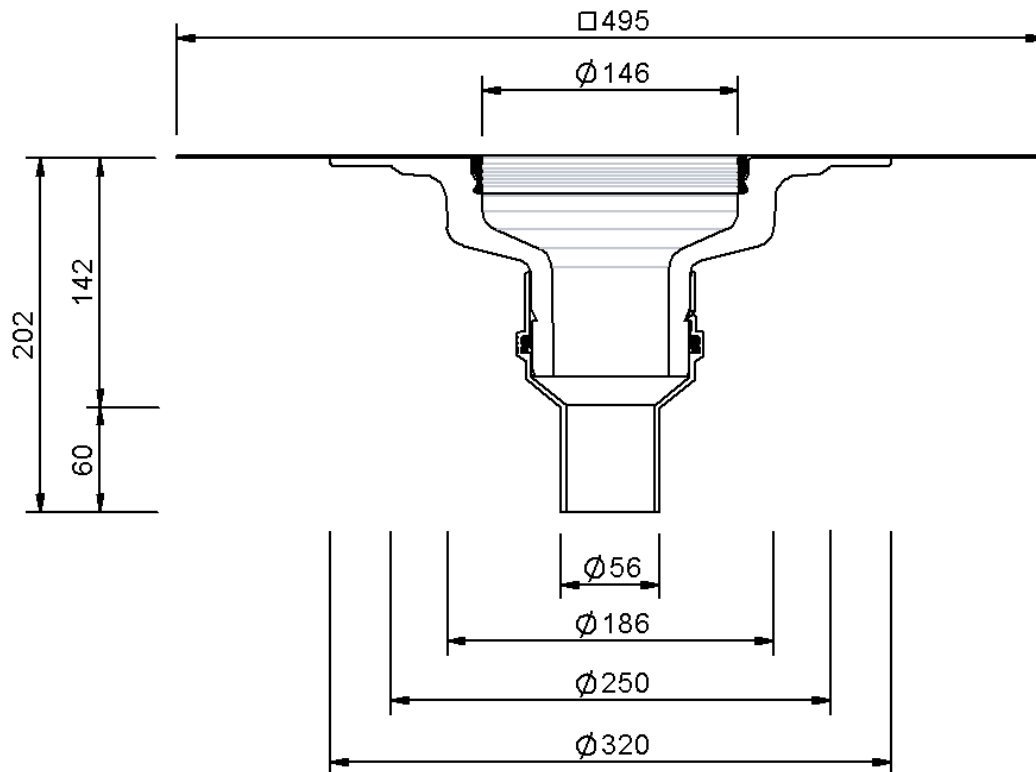

Technische Zeichnung Sita**DSS** Profi DN 56

SitaDSS Profi DN 56, mit PVC weich-Manschette
ohne Airstop

Artikelnummer

143210

Änderungen auf Grund technischer Weiterentwicklung, Irrtümer und Druckfehler vorbehalten.