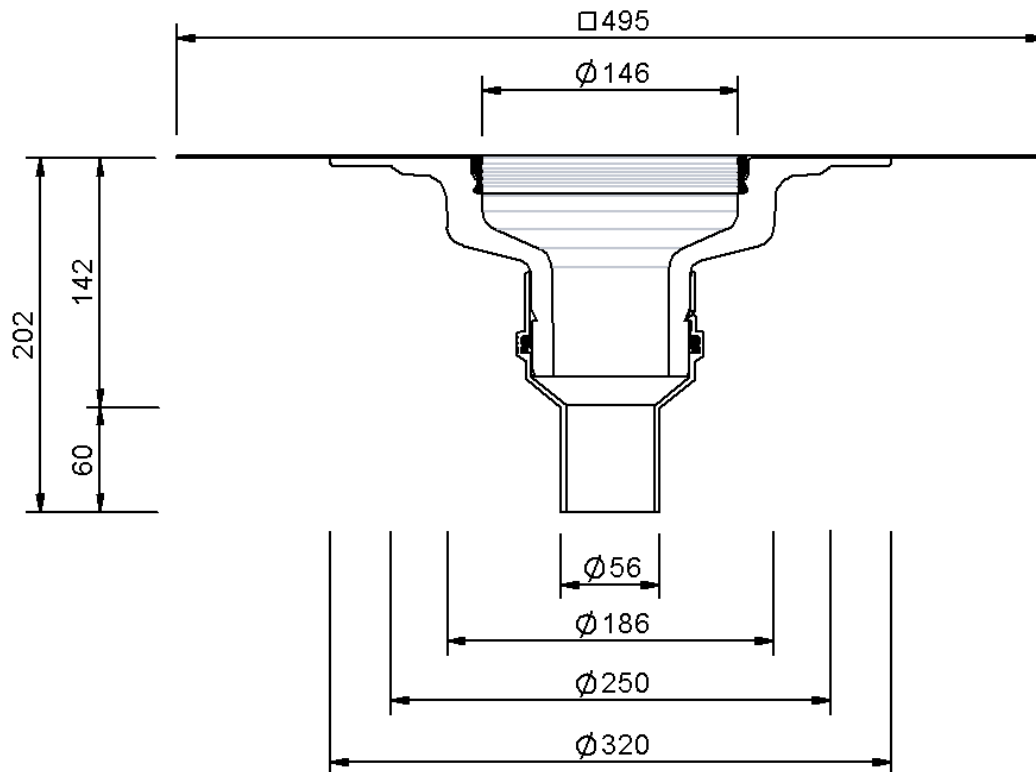

# Technische Zeichnung Sita**DSS** Profi DN 56

---

---

SitaDSS Profi DN 56, mit Wolfin IB-Manschette  
ohne Airstop

Artikelnummer

143220

---

Änderungen auf Grund technischer Weiterentwicklung, Irrtümer und Druckfehler vorbehalten.