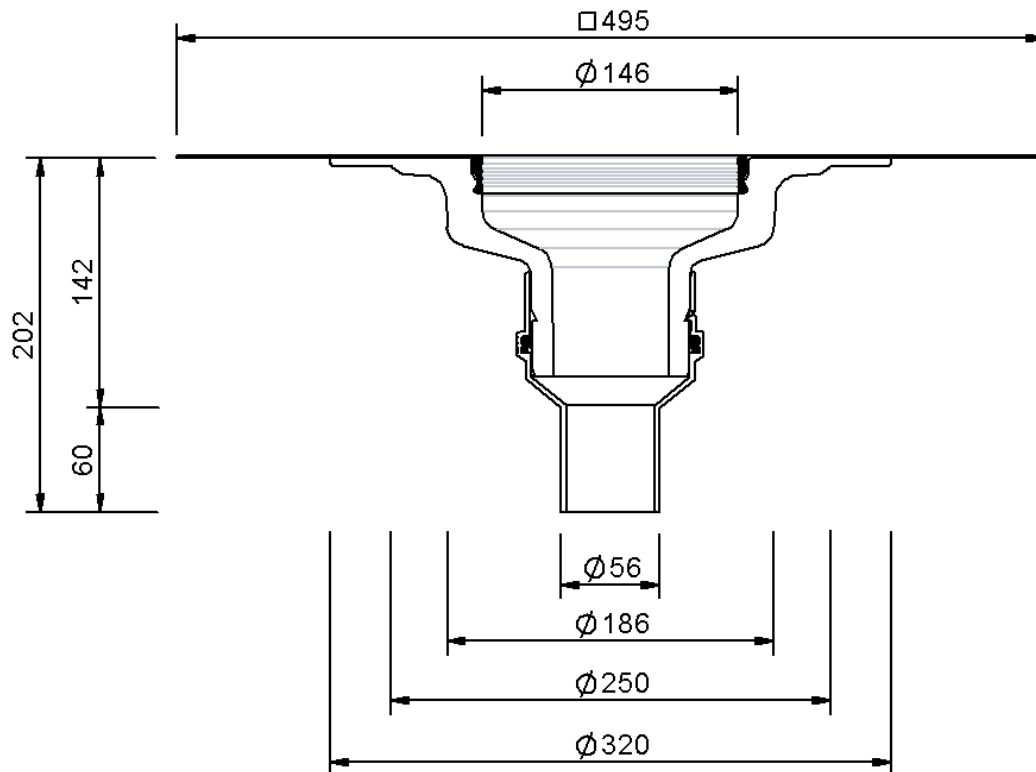

# Technische Zeichnung Sita**DSS** Profi DN 56

SitaDSS Profi DN 56, mit Spectraplan SG-Manschette  
ohne Airstop

Artikelnummer

143246

Änderungen auf Grund technischer Weiterentwicklung, Irrtümer und Druckfehler vorbehalten.