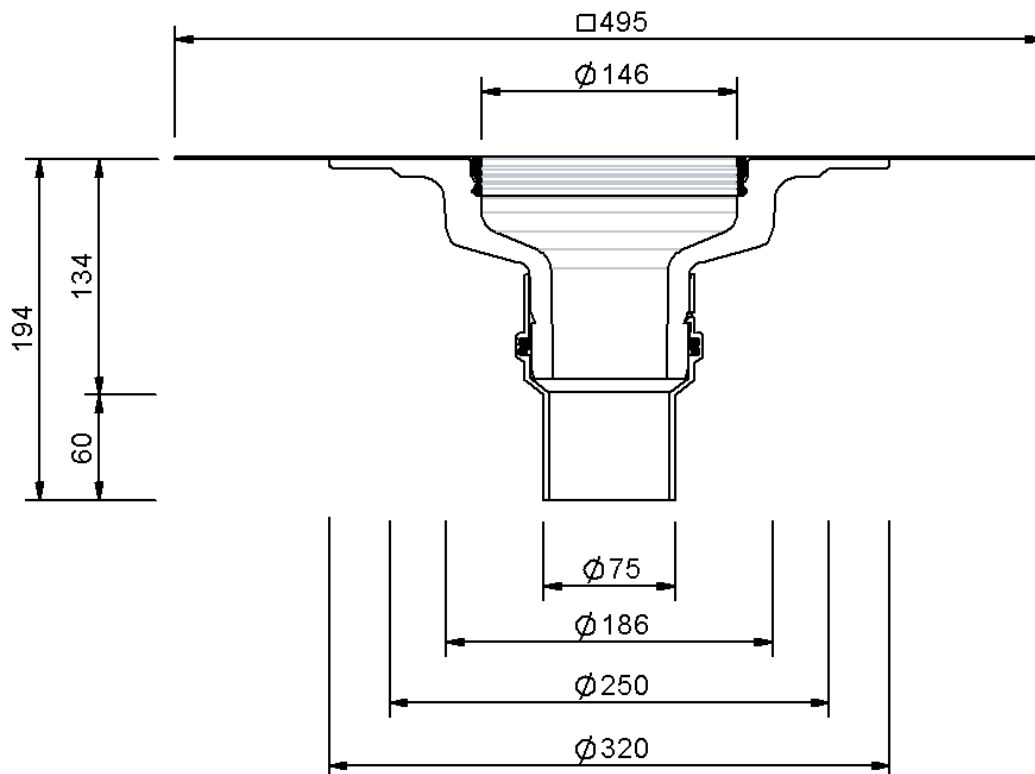

Technische Zeichnung Sita**DSS** Profi DN 70

SitaDSS Profi DN 70, mit Wolfin IB-Manschette
ohne Airstop

Artikelnummer

143420

Änderungen auf Grund technischer Weiterentwicklung, Irrtümer und Druckfehler vorbehalten.