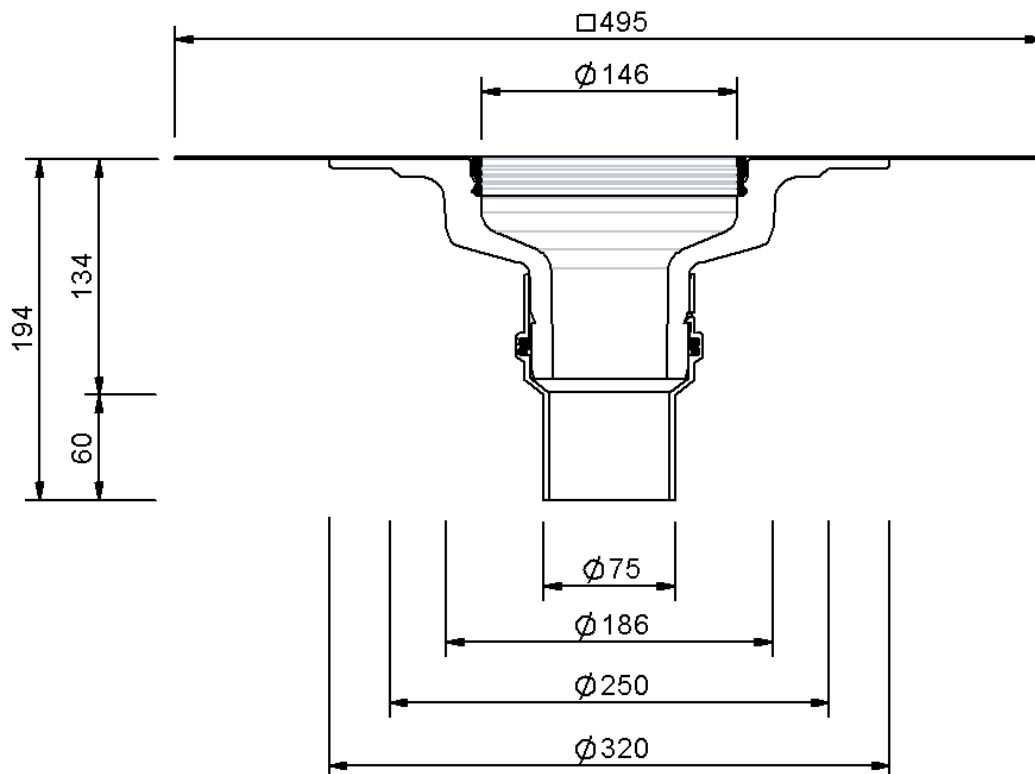

Technische Zeichnung Sita**DSS** Profi DN 70

SitaDSS Profi DN 70, mit Flagon EP-S sandgrau-Manschette
ohne Airstop

Artikelnummer

143431

Änderungen auf Grund technischer Weiterentwicklung, Irrtümer und Druckfehler vorbehalten.