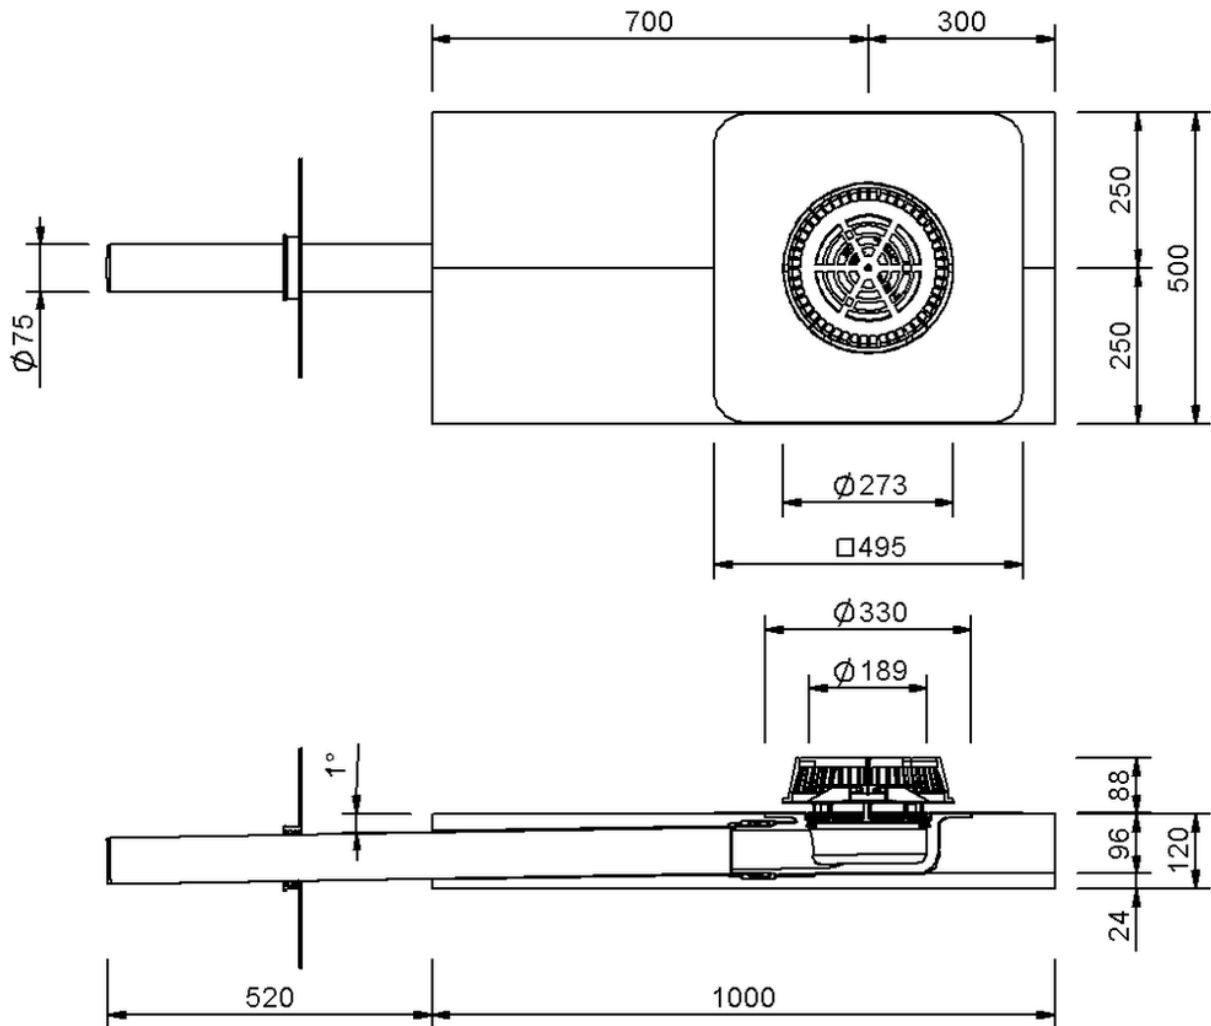

Technische Zeichnung Sita**DSS** Indra

SitaDSS Indra, mit Thermofin F15-Manschette
2,0 Meter Falleitung

Artikelnummer
147302

Änderungen auf Grund technischer Weiterentwicklung, Irrtümer und Druckfehler vorbehalten.