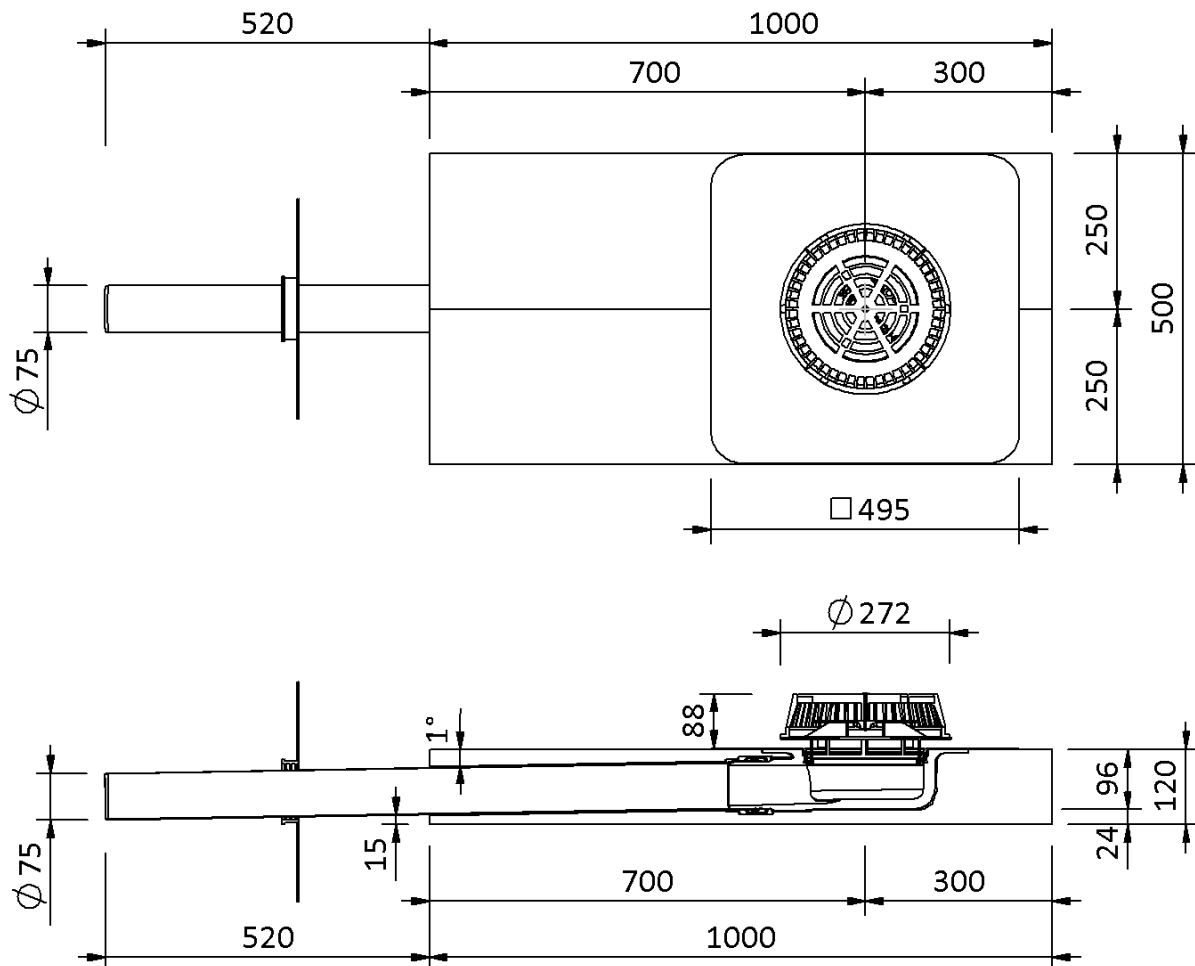

Technische Zeichnung SitaDSS Indra

SitaDSS Indra, mit Thermoplan T TL 15-Manschette
2,0 Meter Fallleitung

Artikelnummer
147329