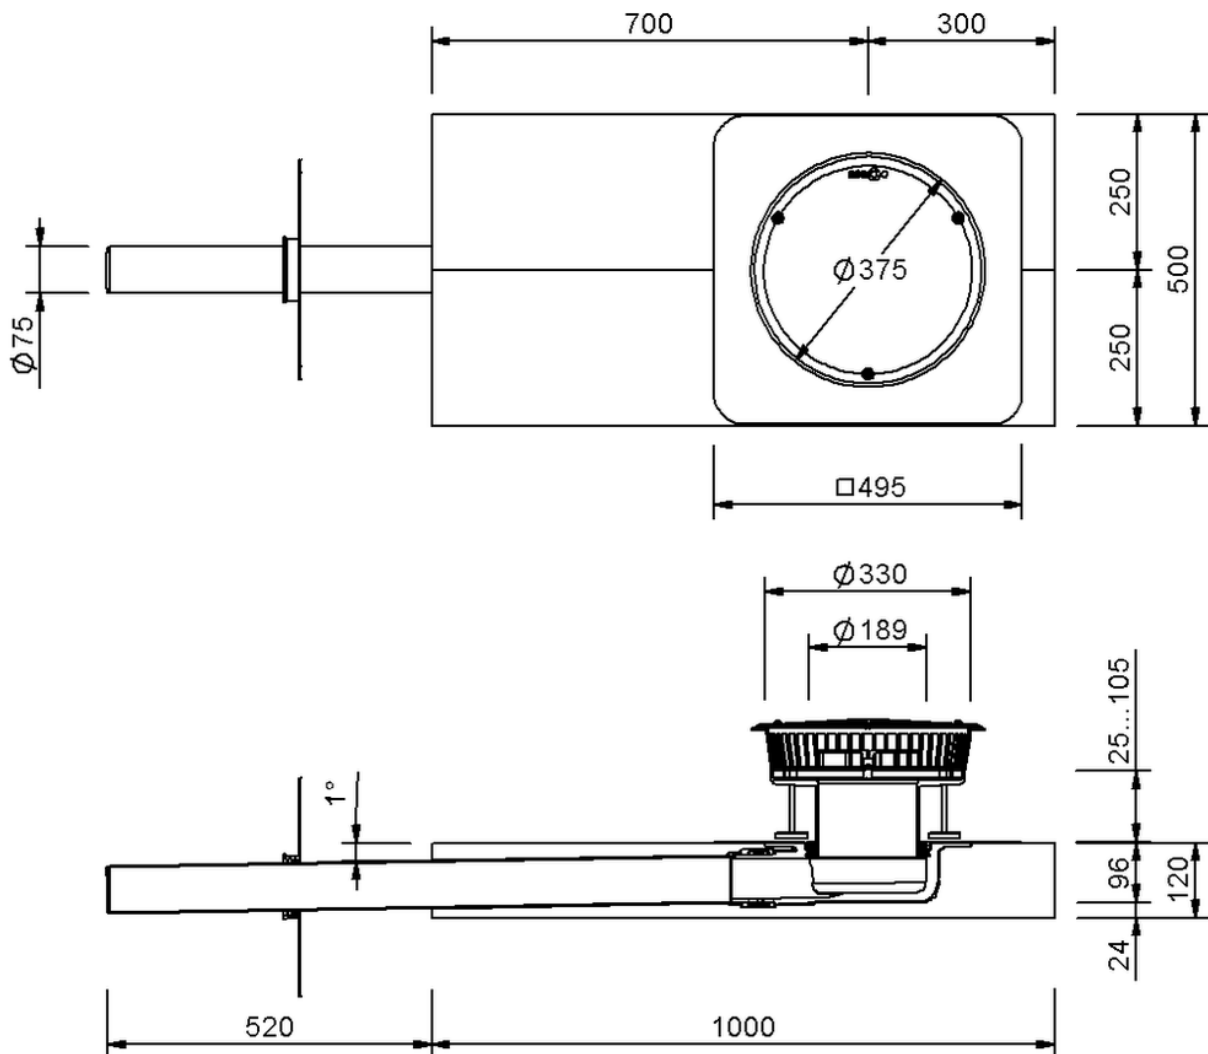

Technische Zeichnung Sita**DSS** Indra

SitaDSS Indra, mit Elevate QuickSeam SA Flashing-Manschette
2,0 Meter Fallleitung

Artikelnummer

147403