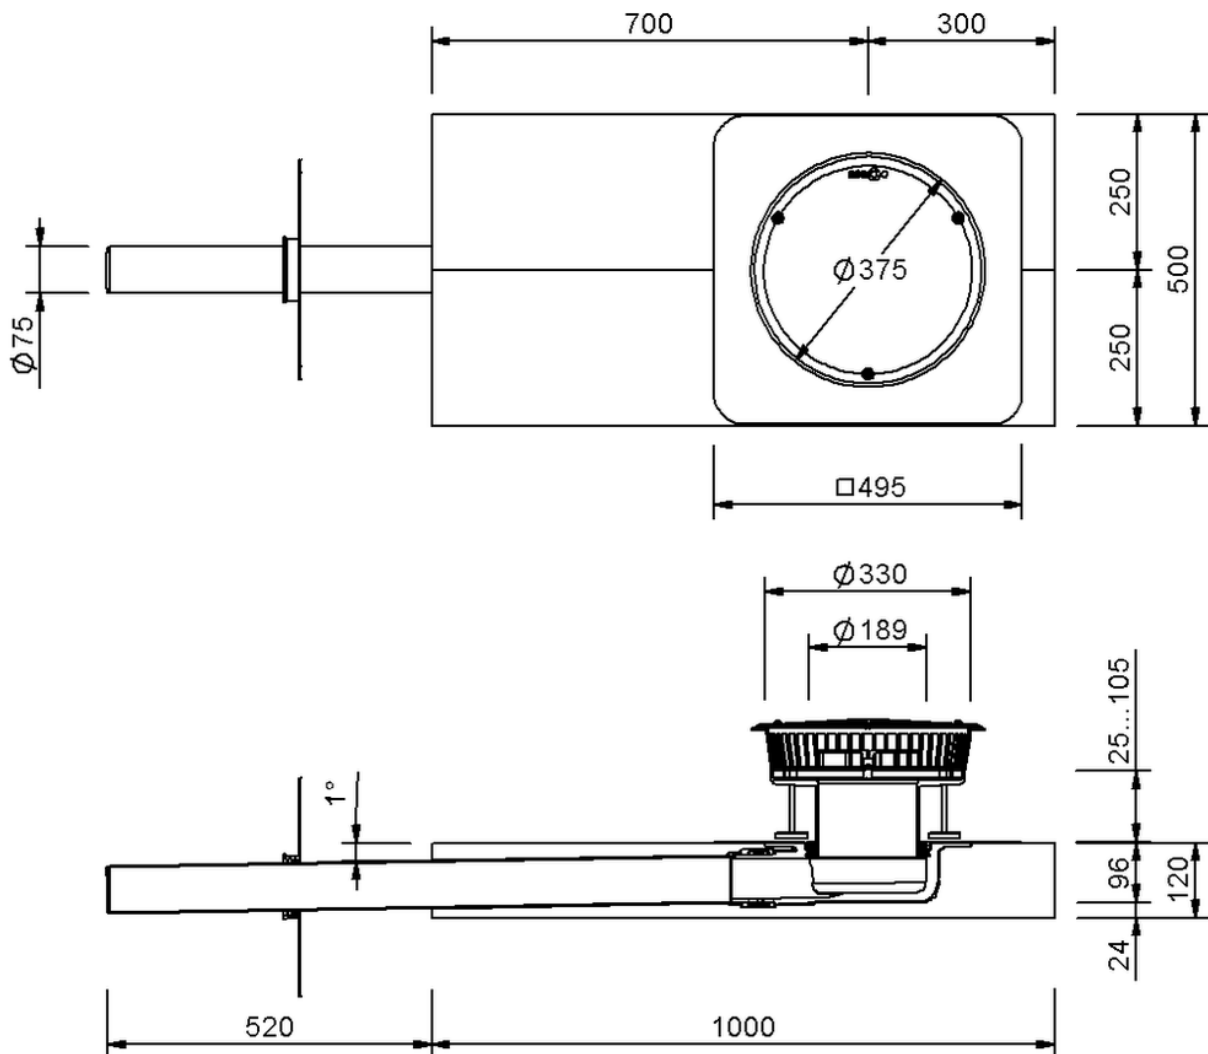

Technische Zeichnung Sita**DSS** Indra

SitaDSS Indra, mit Thermoplan TL perlweiß-Manschette
2,0 Meter Falleitung

Artikelnummer

147429