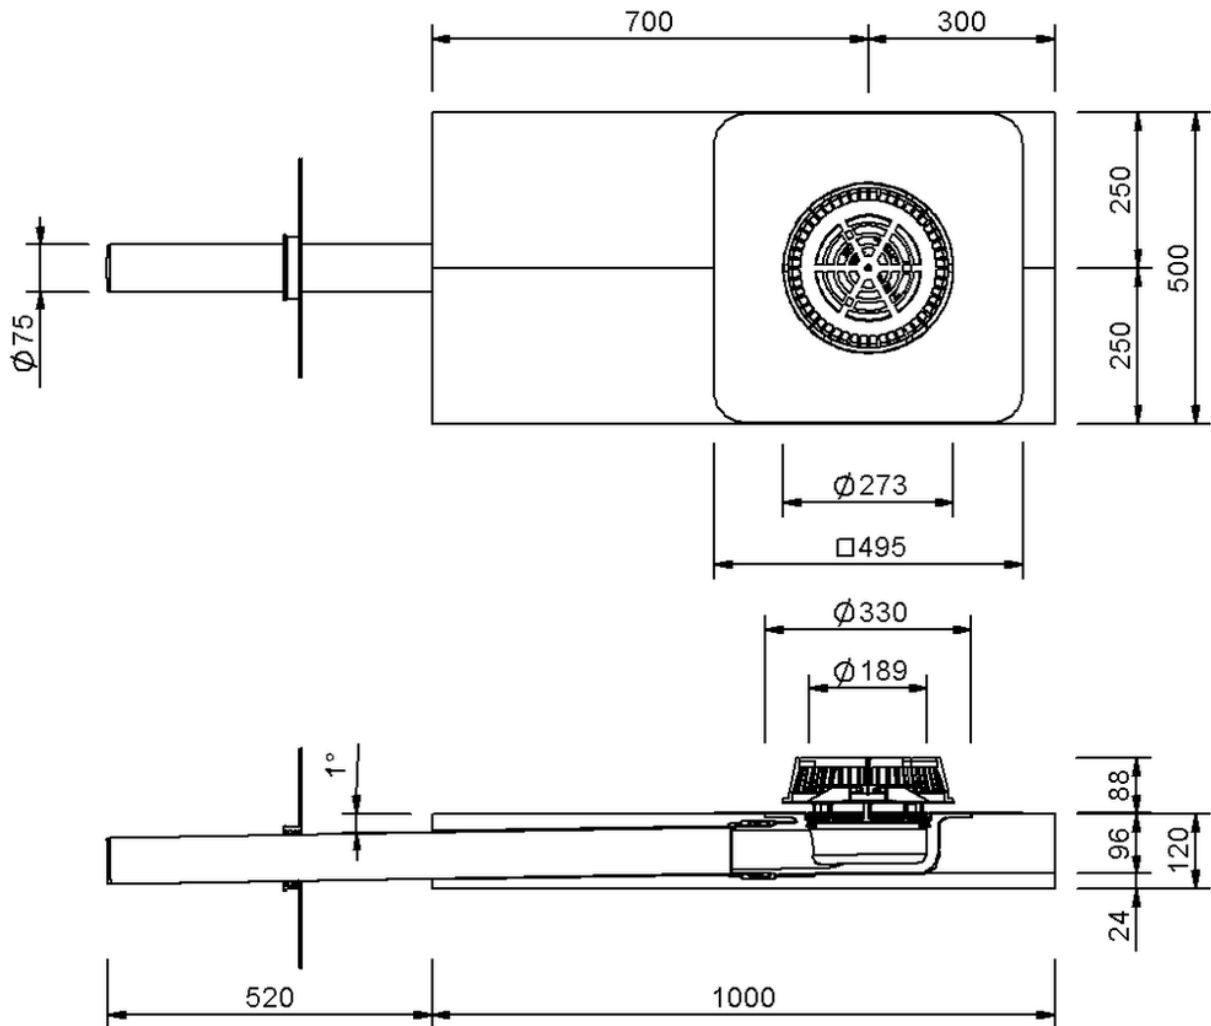

Technische Zeichnung Sita**DSS** Indra

SitaDSS Indra, mit Evalon V hellgrau-Manschette
3,0 Meter Falleitung

Artikelnummer
147537

Änderungen auf Grund technischer Weiterentwicklung, Irrtümer und Druckfehler vorbehalten.