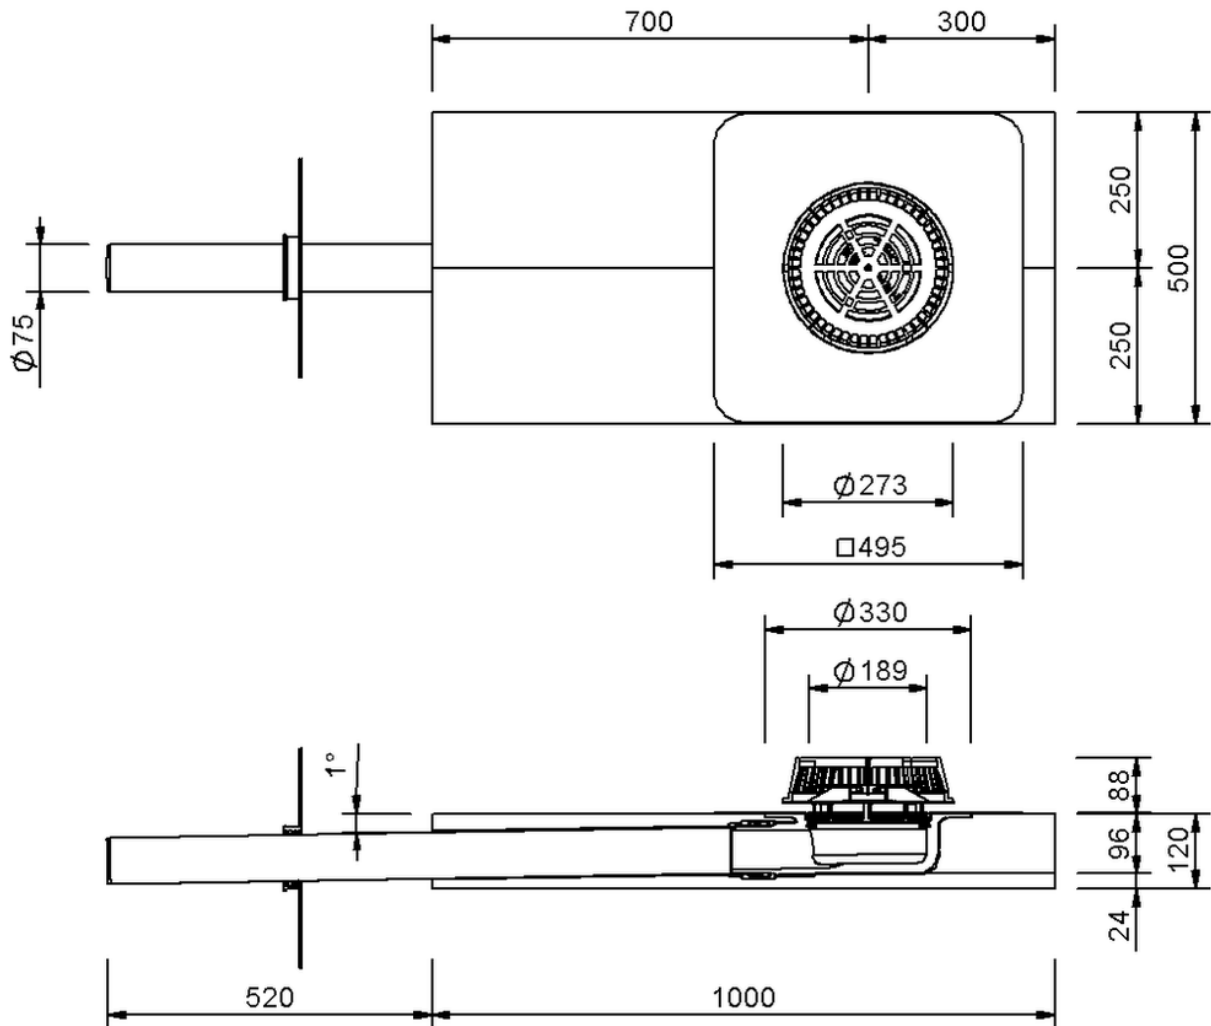

# Technische Zeichnung Sita**DSS** Indra

SitaDSS Indra, mit Flagon EP basaltgrau-Manschette  
3,0 Meter Falleitung

Artikelnummer  
147573

Änderungen auf Grund technischer Weiterentwicklung, Irrtümer und Druckfehler vorbehalten.