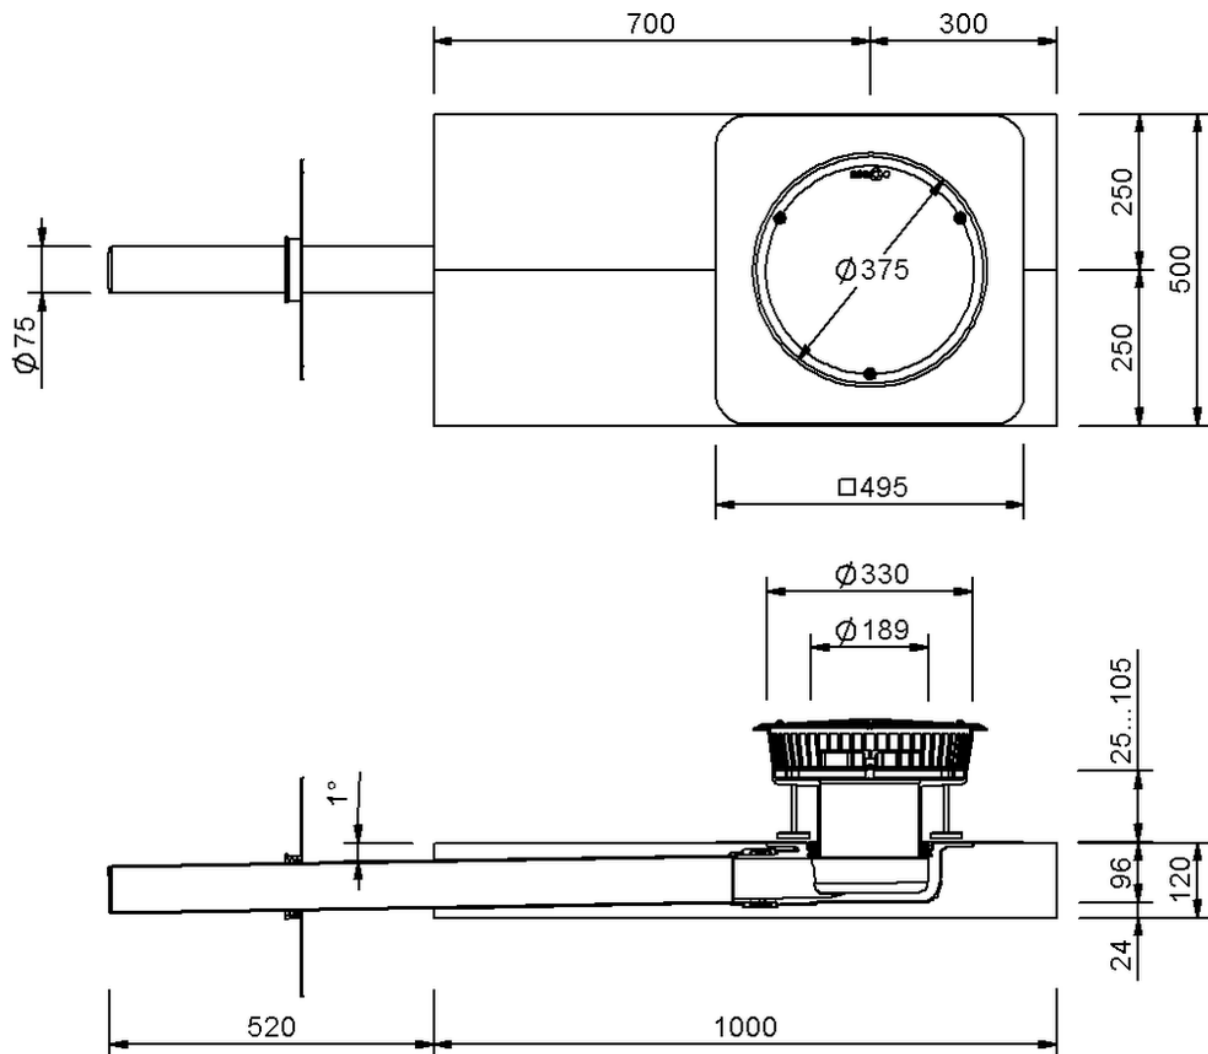

# Technische Zeichnung Sita**DSS** Indra

SitaDSS Indra, mit Wolfin IB-Manschette  
4,0 Meter Falleitung

Artikelnummer  
147820

Änderungen auf Grund technischer Weiterentwicklung, Irrtümer und Druckfehler vorbehalten.