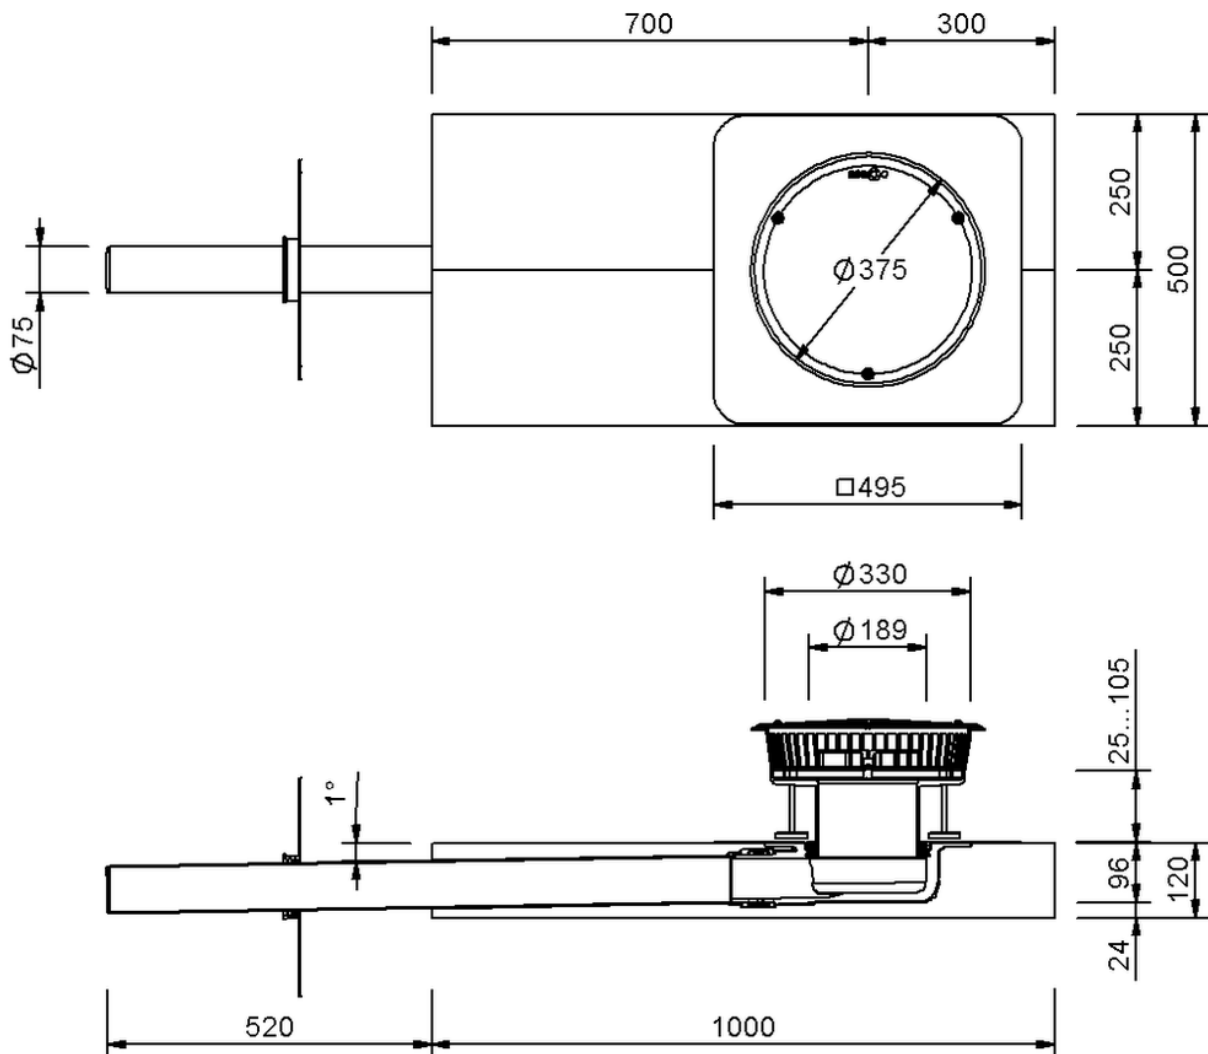

# Technische Zeichnung Sita**DSS** Indra

SitaDSS Indra, mit Evalon V hellgrau-Manschette  
4,0 Meter Falleitung

Artikelnummer  
147837

Änderungen auf Grund technischer Weiterentwicklung, Irrtümer und Druckfehler vorbehalten.