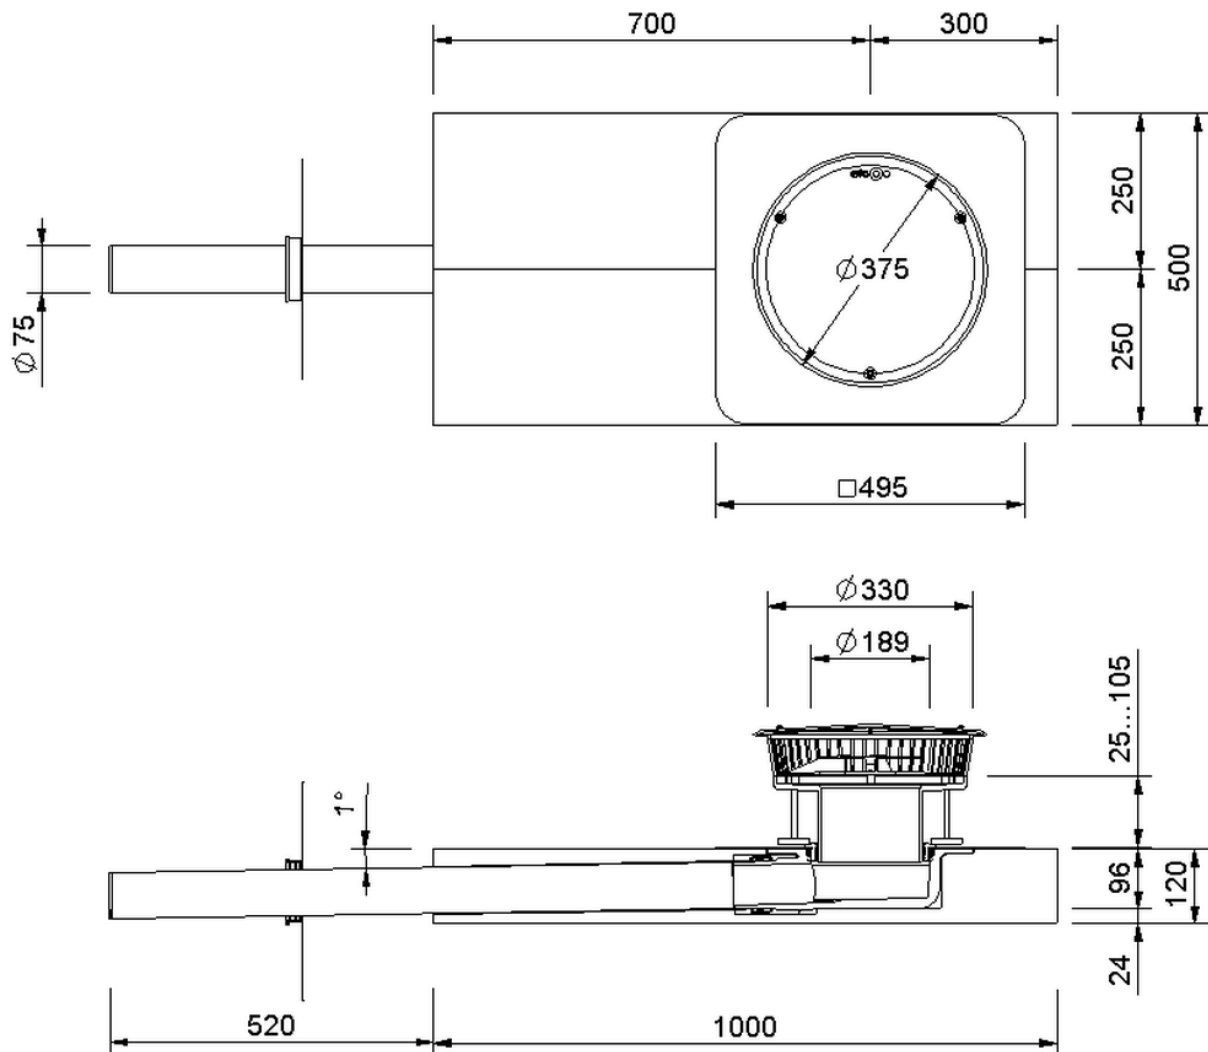

# Technische Zeichnung Sita**DSS** Indra

SitaDSS Indra, mit PVC weich-Manschette  
2,0 Meter Fallleitung

Artikelnummer

148410