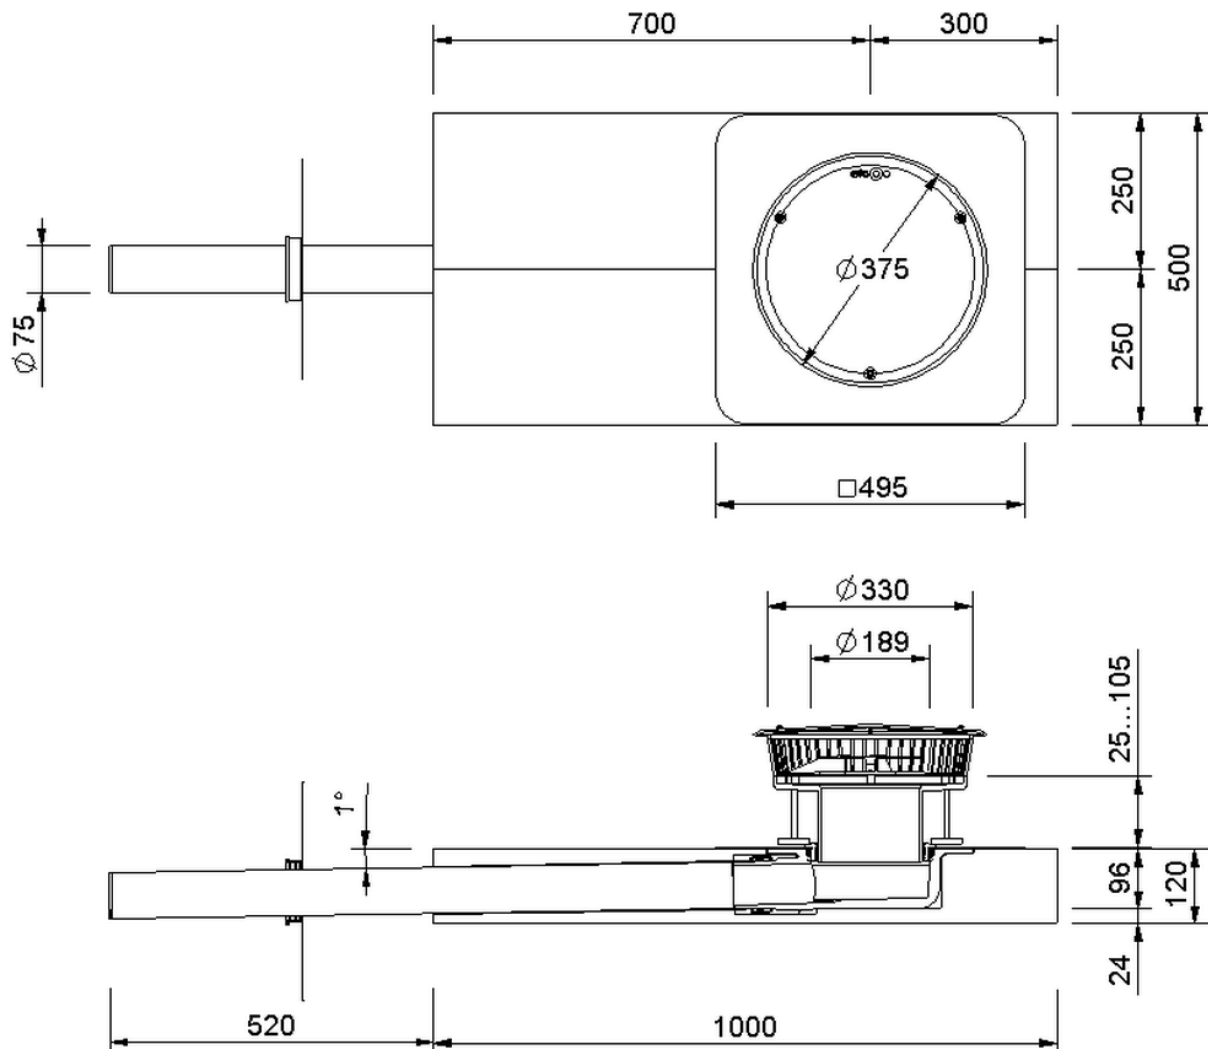

Technische Zeichnung Sita**DSS** Indra

SitaDSS Indra, mit Thermoplan TL perlweiß-Manschette
2,0 Meter Falleitung

Artikelnummer

148429

Änderungen auf Grund technischer Weiterentwicklung, Irrtümer und Druckfehler vorbehalten.