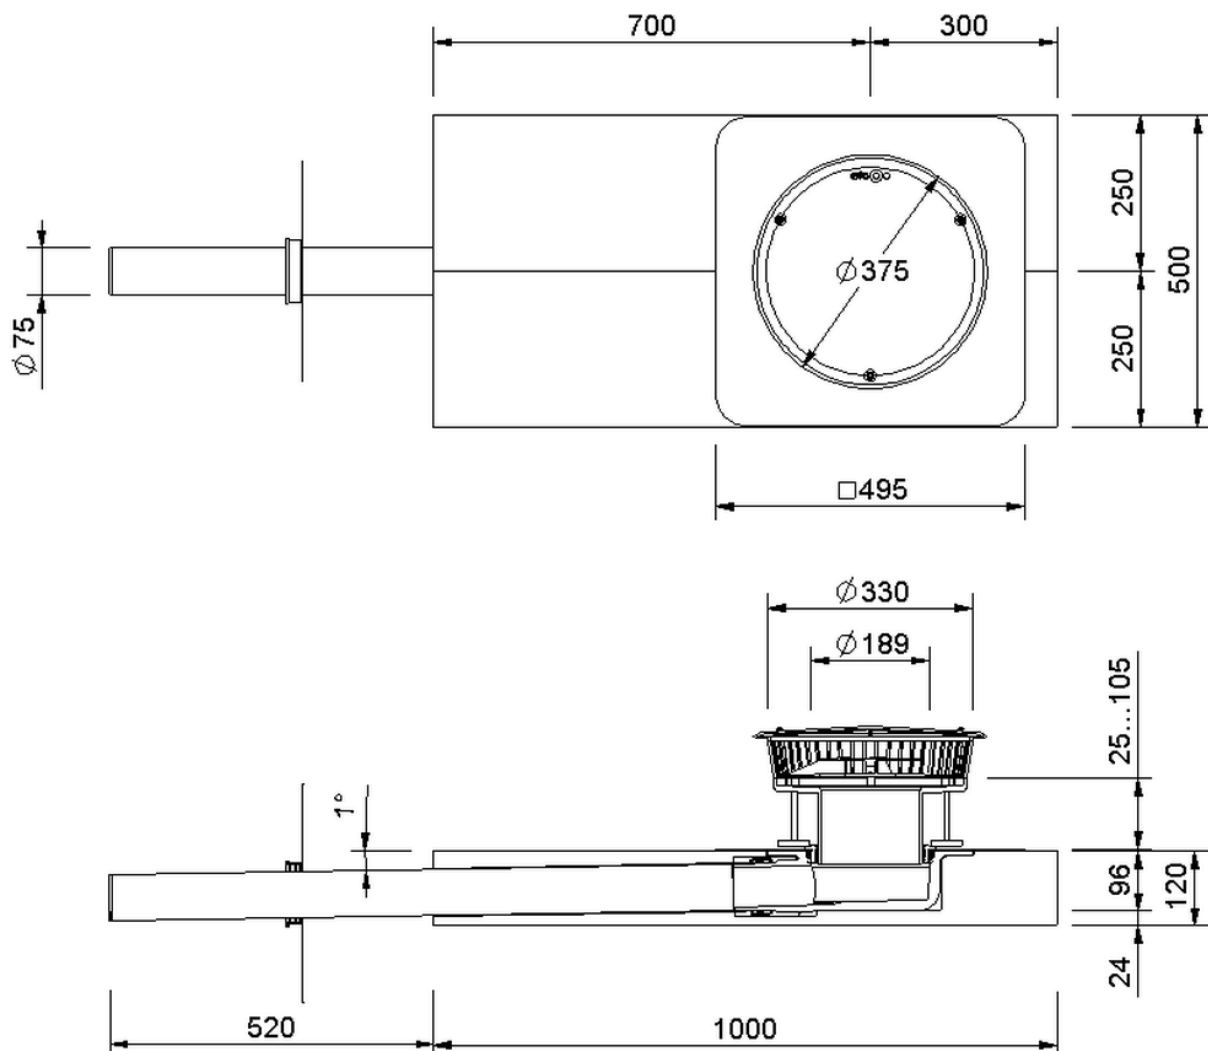

Technische Zeichnung Sita**DSS** Indra

SitaDSS Indra, mit Köster TPO 2.0 F-Manschette
2,0 Meter Falleitung

Artikelnummer
148448