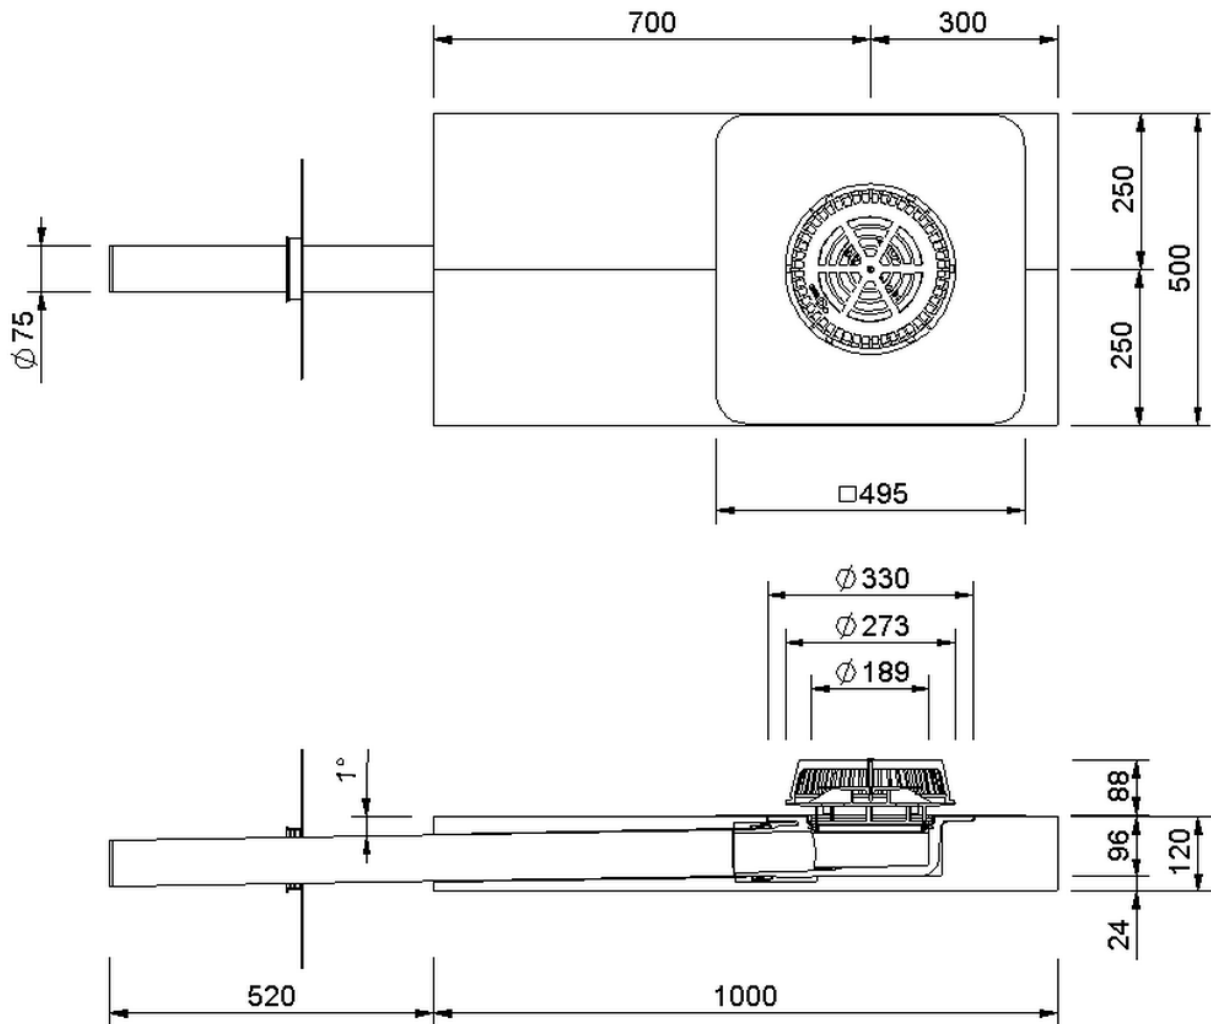

Technische Zeichnung Sita**DSS** Indra

SitaDSS Indra, mit Thermofin F15-Manschette
3,0 Meter Falleitung

Artikelnummer

148502

Änderungen auf Grund technischer Weiterentwicklung, Irrtümer und Druckfehler vorbehalten.