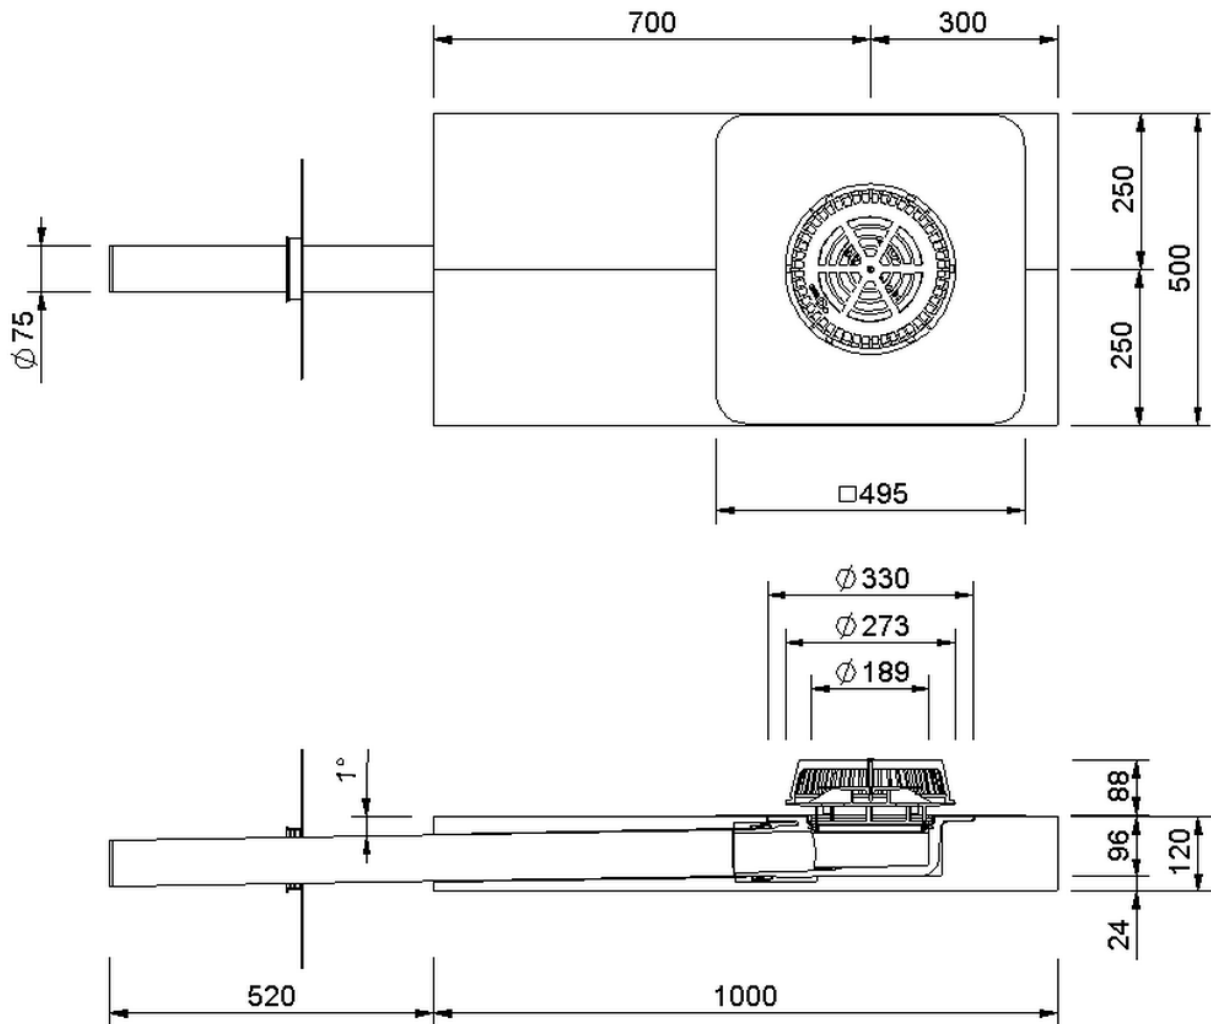

# Technische Zeichnung Sita**DSS** Indra

SitaDSS Indra, mit Wolfin IB-Manschette  
3,0 Meter Falleitung

Artikelnummer  
148520

Änderungen auf Grund technischer Weiterentwicklung, Irrtümer und Druckfehler vorbehalten.