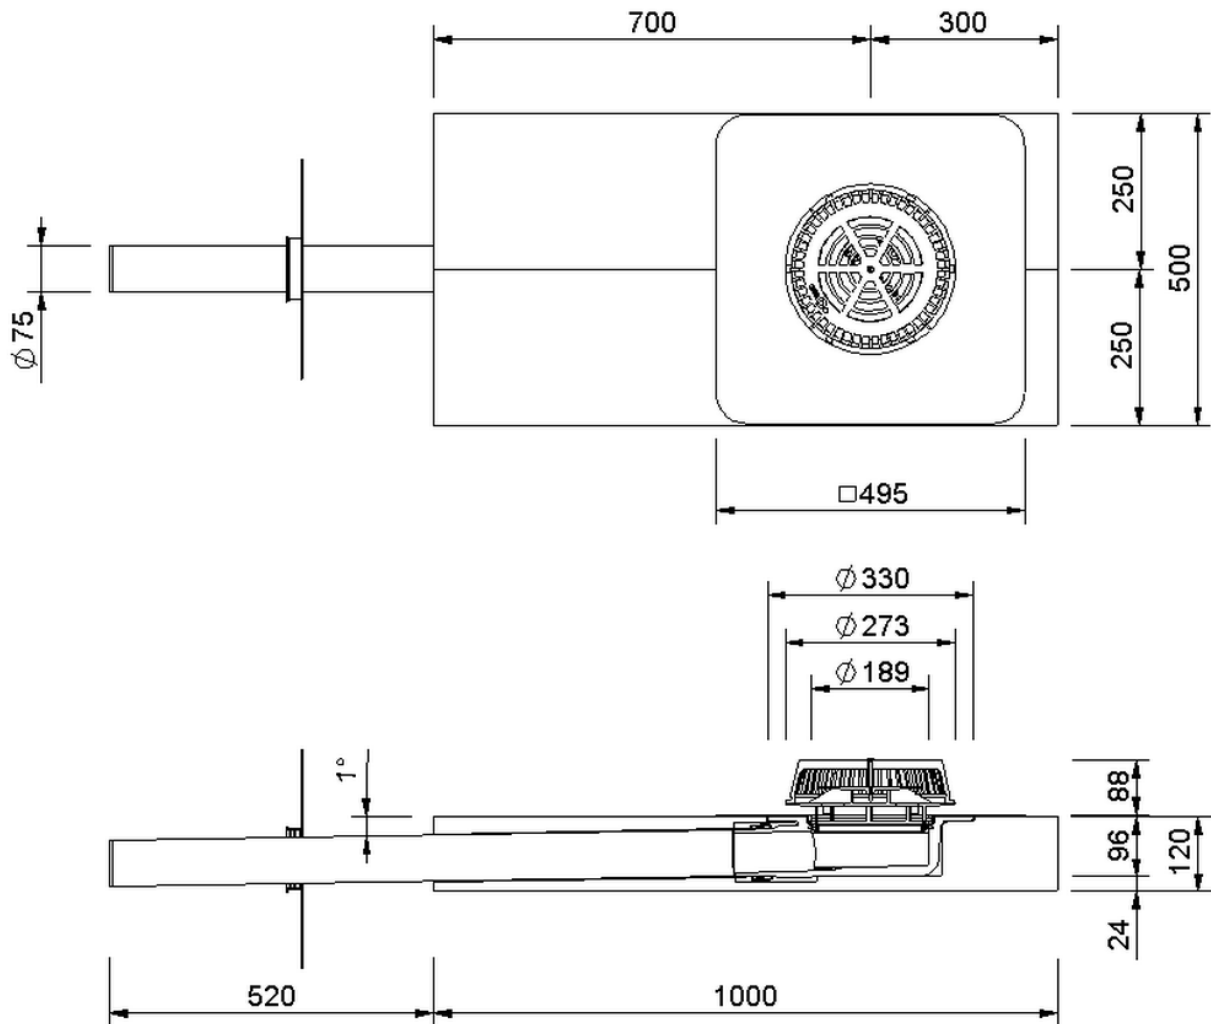

Technische Zeichnung Sita**DSS** Indra

SitaDSS Indra, mit Flagon EP-S sandgrau-Manschette
3,0 Meter Falleitung

Artikelnummer
148531

Änderungen auf Grund technischer Weiterentwicklung, Irrtümer und Druckfehler vorbehalten.