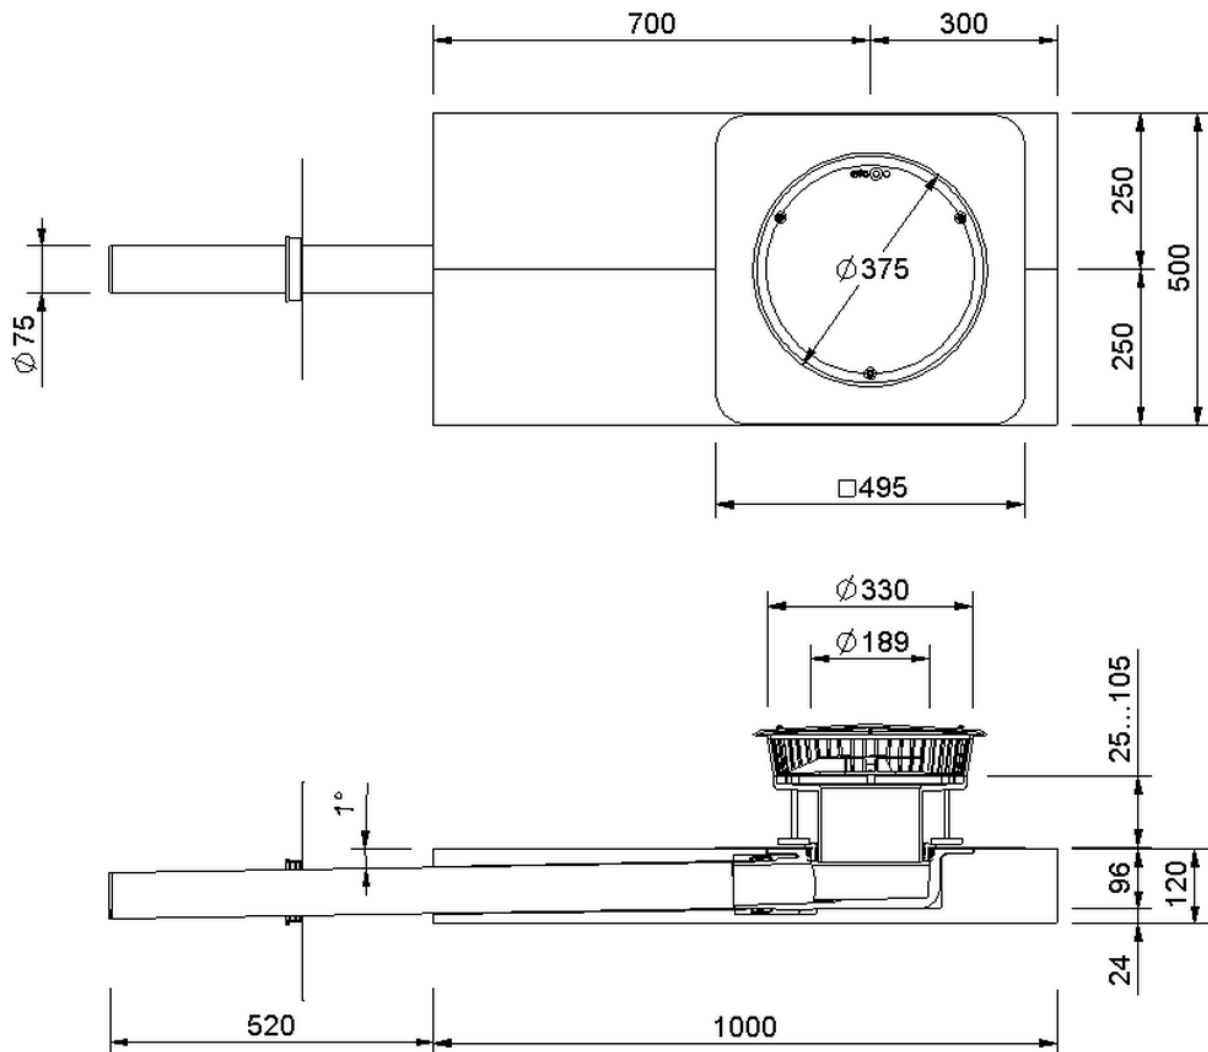

Technische Zeichnung Sita**DSS** Indra

SitaDSS Indra, mit Wolfin IB-Manschette
3,0 Meter Falleitung

Artikelnummer
148620

Änderungen auf Grund technischer Weiterentwicklung, Irrtümer und Druckfehler vorbehalten.