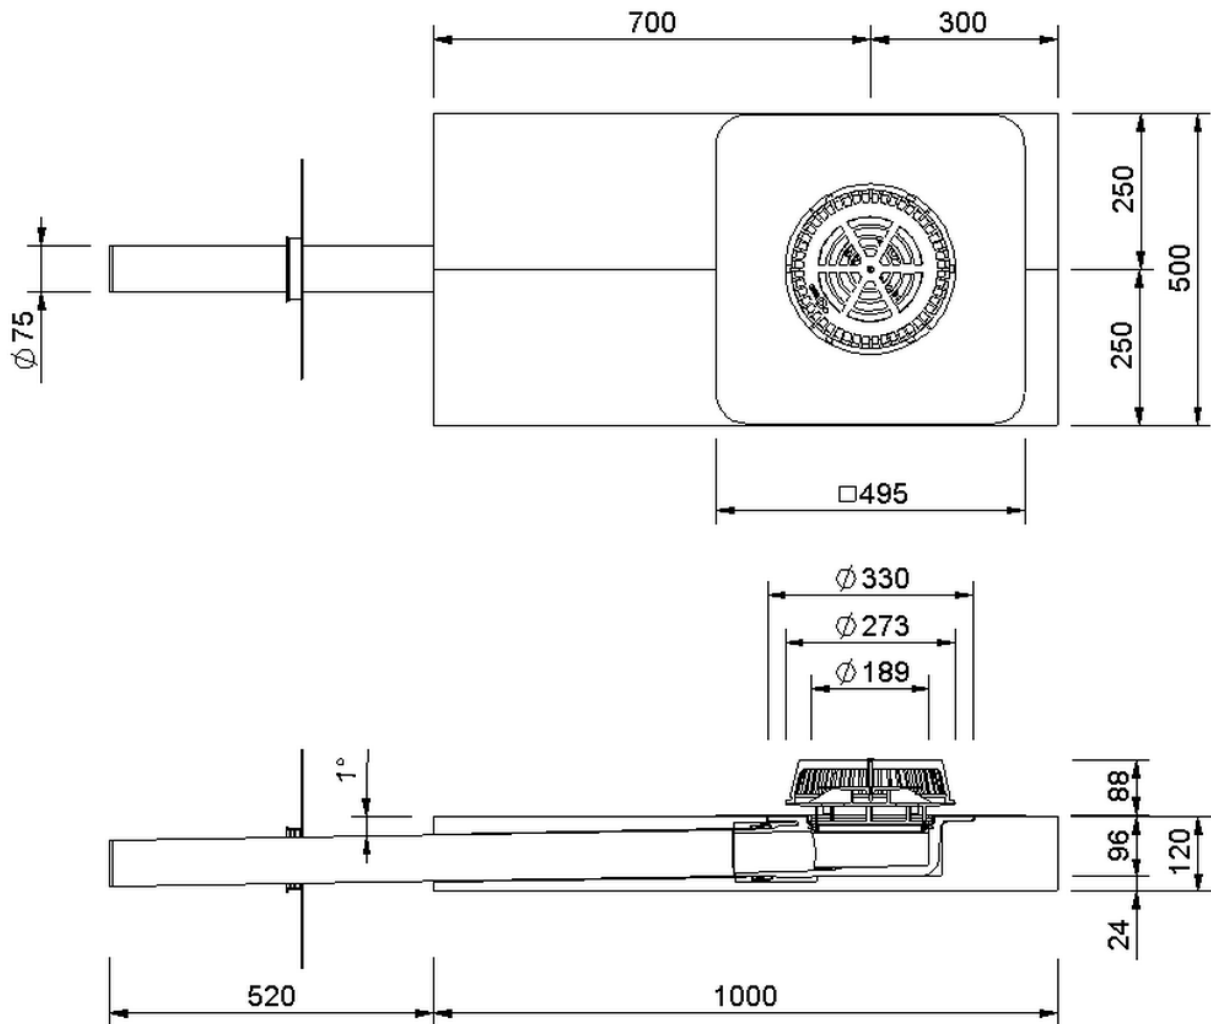

Technische Zeichnung Sita**DSS** Indra

SitaDSS Indra, mit Polyfin 4020 v-Manschette
4,0 Meter Falleitung

Artikelnummer
148716