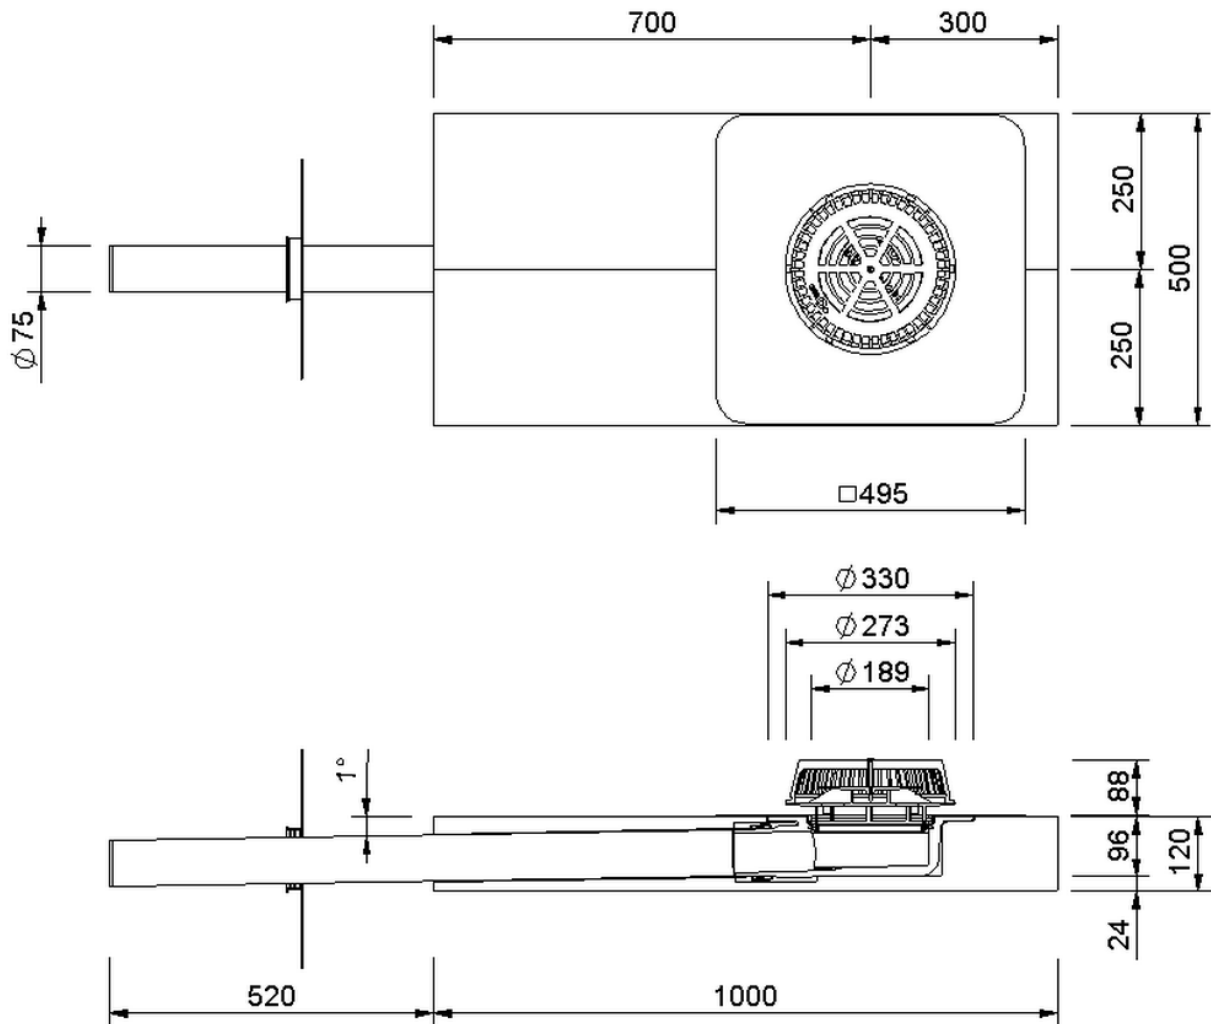

Technische Zeichnung Sita**DSS** Indra

SitaDSS Indra, mit Wolfin IB-Manschette
4,0 Meter Falleitung

Artikelnummer

148720

Änderungen auf Grund technischer Weiterentwicklung, Irrtümer und Druckfehler vorbehalten.