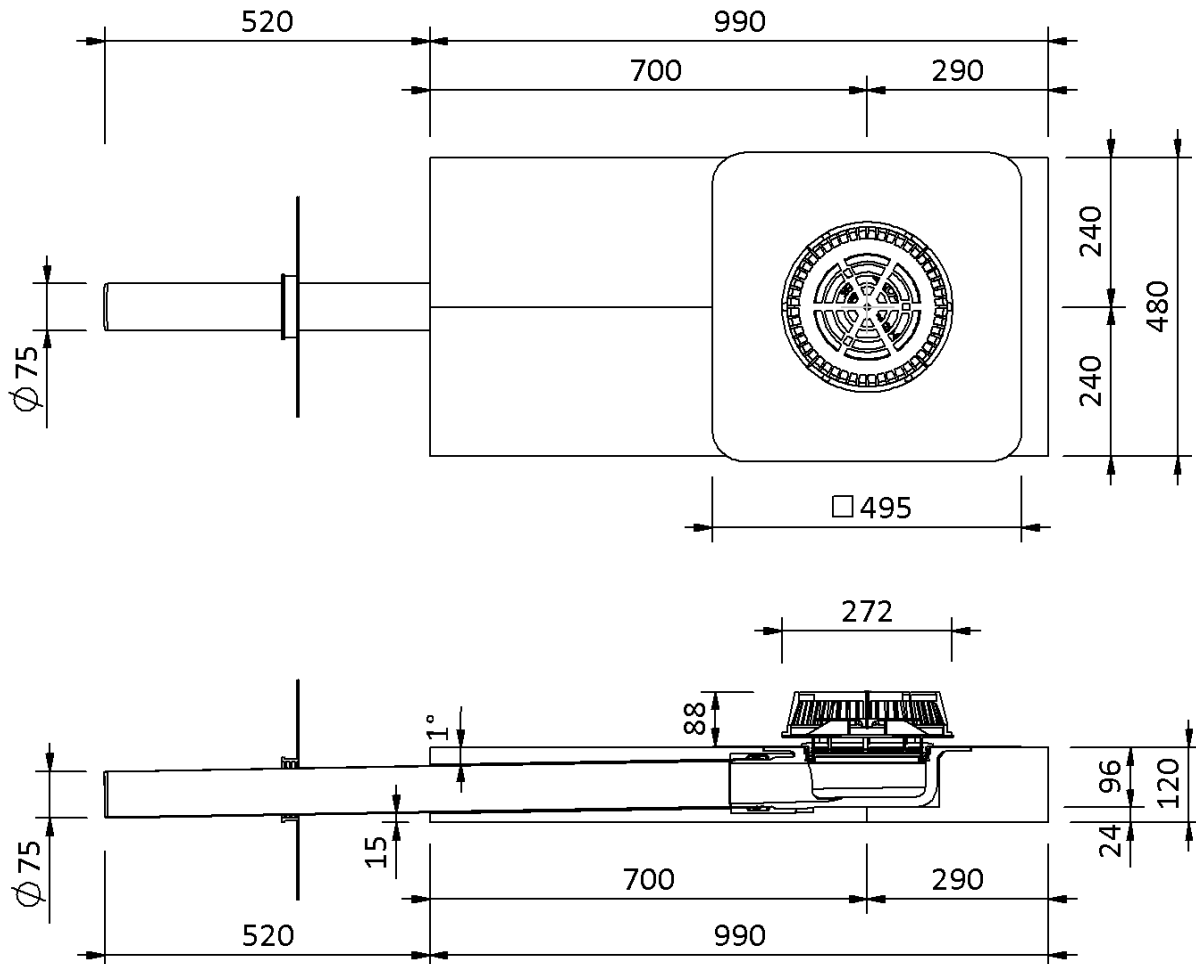

Technische Zeichnung Sita**DSS** Indra

SitaDSS Indra, mit Flagon EP-S sandgrau-Manschette
4,0 Meter Falleitung

Artikelnummer

148731

Änderungen auf Grund technischer Weiterentwicklung, Irrtümer und Druckfehler vorbehalten.