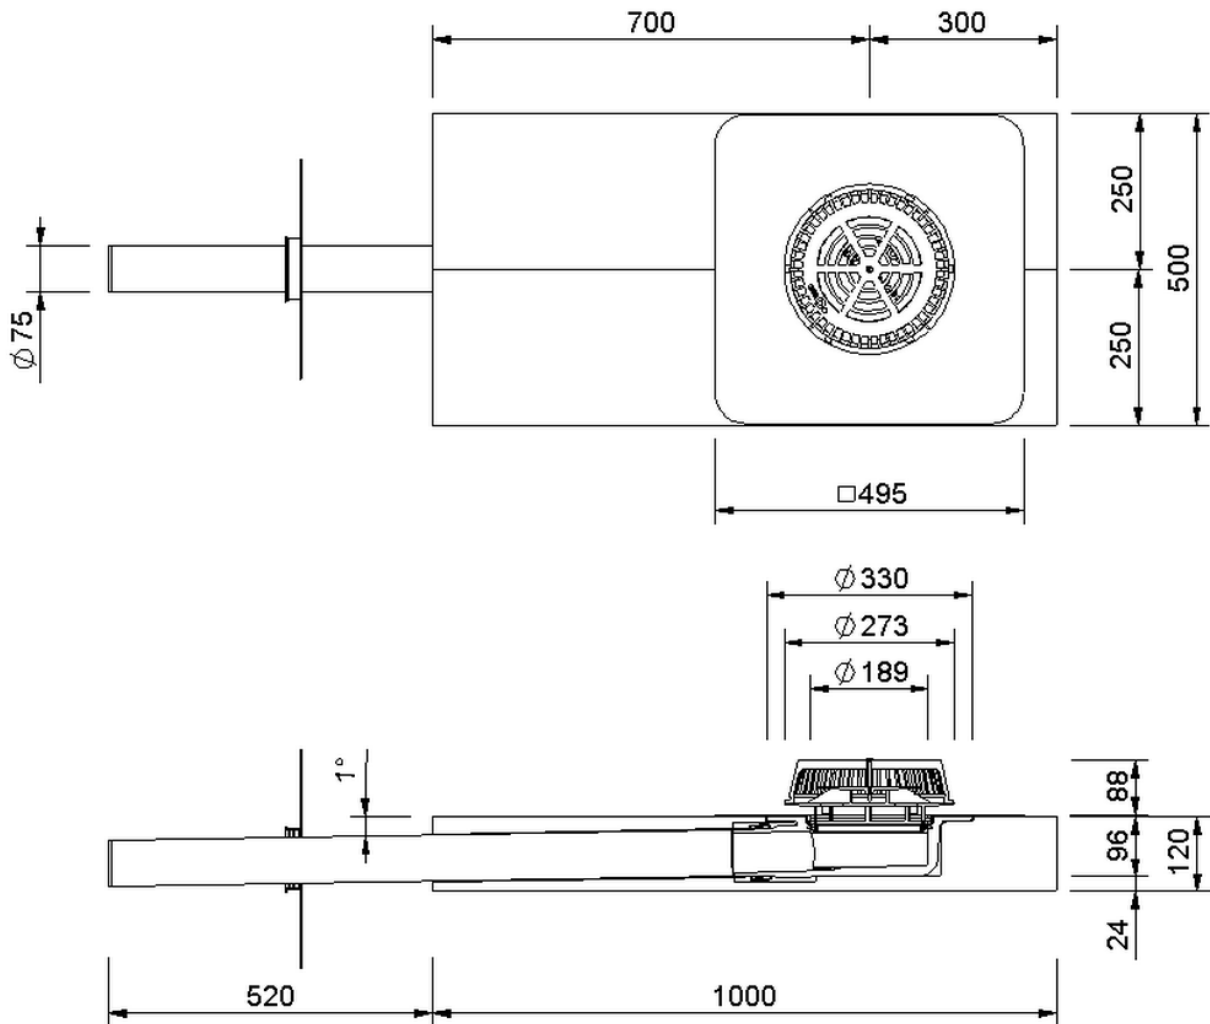

Technische Zeichnung Sita**DSS** Indra

SitaDSS Indra, mit Flagon EP-S sandgrau-Manschette
4,0 Meter Falleitung

Artikelnummer

148731