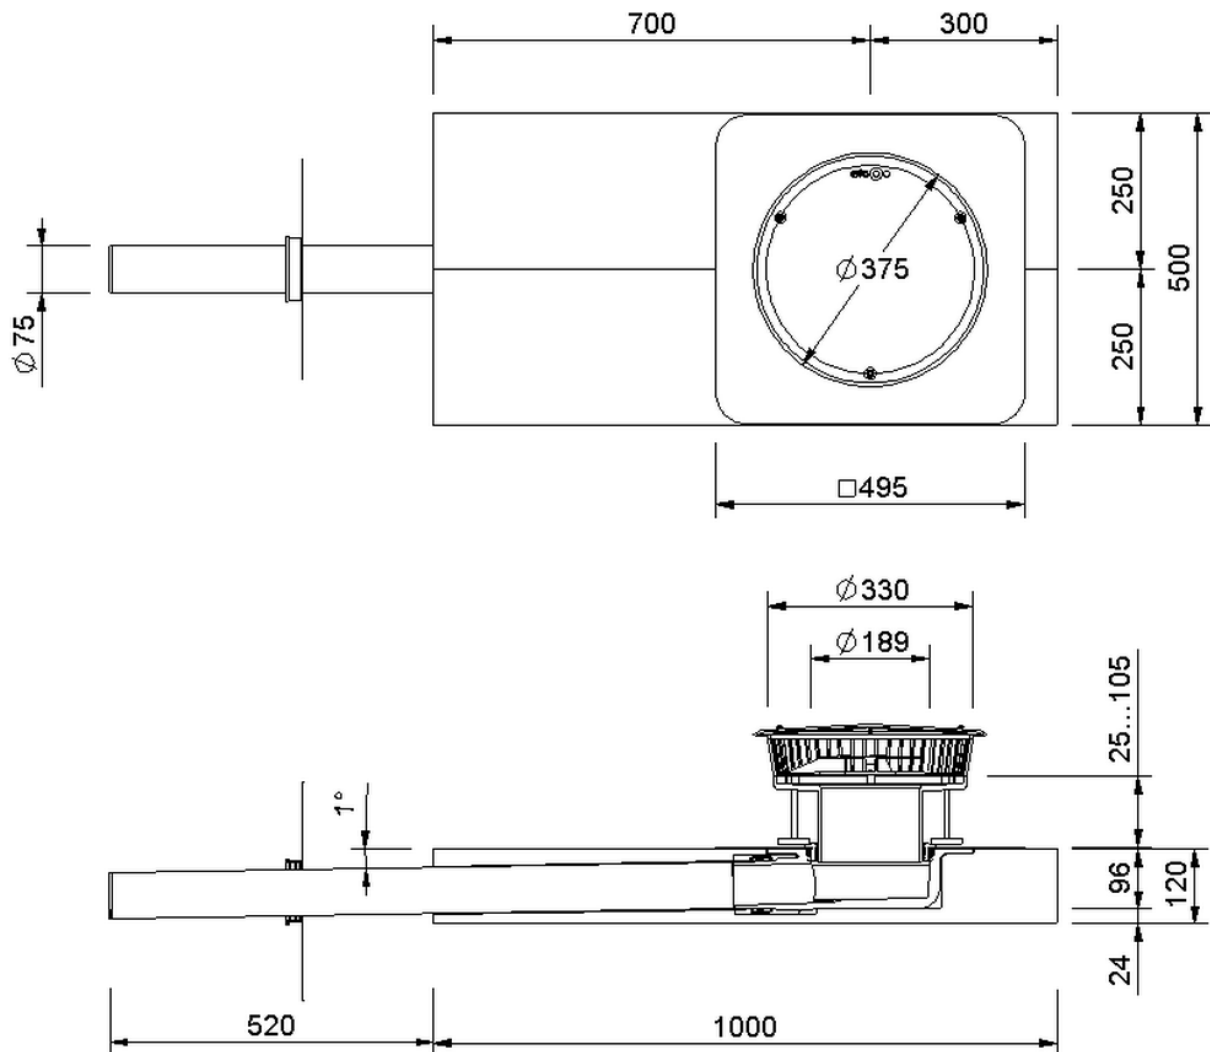

Technische Zeichnung Sita**DSS** Indra

SitaDSS Indra, mit Thermofin F15-Manschette
4,0 Meter Falleitung

Artikelnummer
148802

Änderungen auf Grund technischer Weiterentwicklung, Irrtümer und Druckfehler vorbehalten.