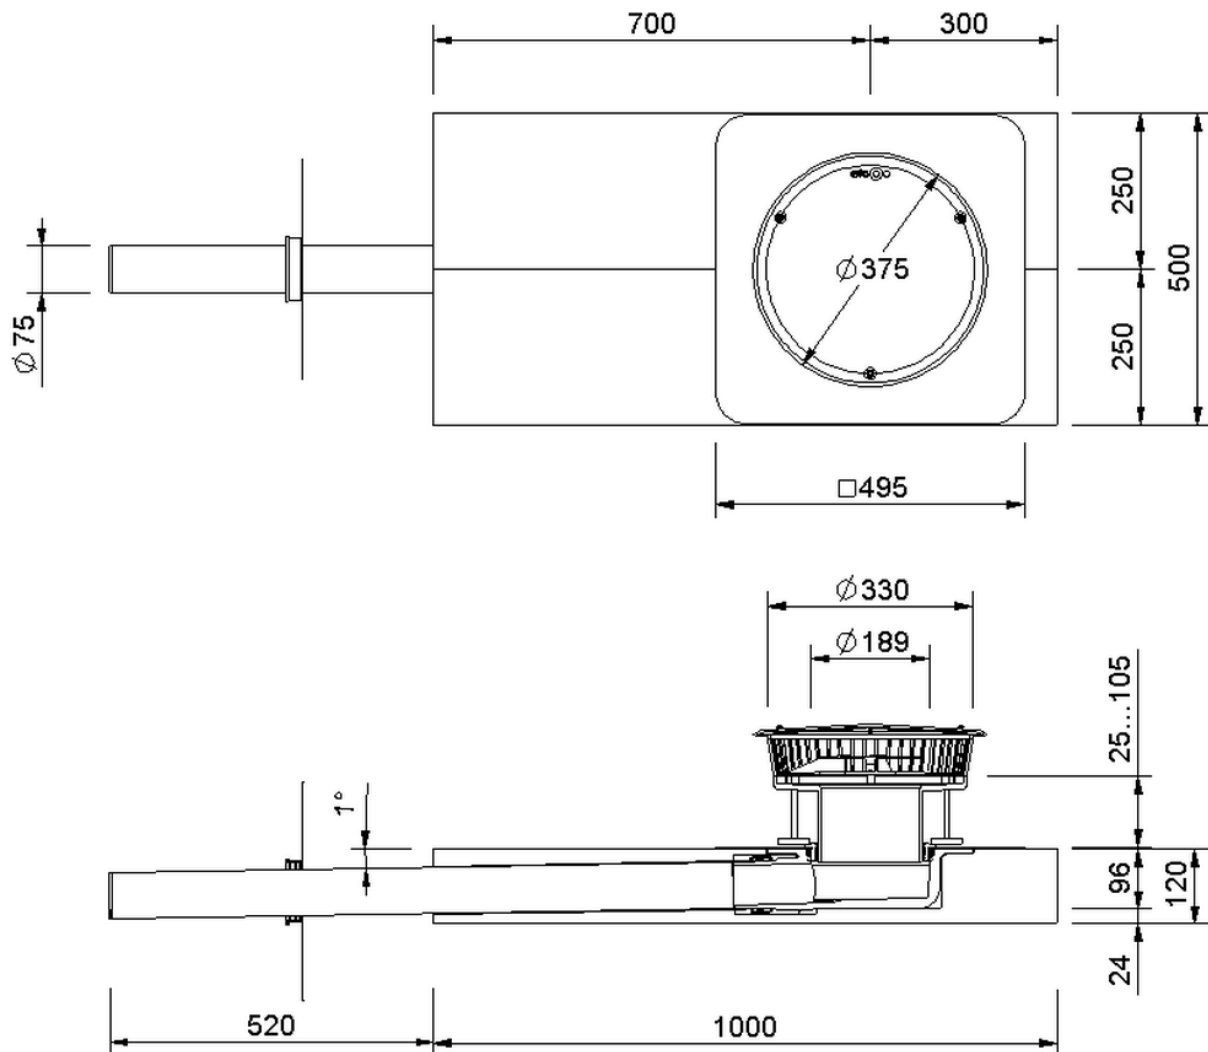

# Technische Zeichnung Sita**DSS** Indra

SitaDSS Indra, mit Flagon EP-S sandgrau-Manschette  
4,0 Meter Falleitung

Artikelnummer  
148831

Änderungen auf Grund technischer Weiterentwicklung, Irrtümer und Druckfehler vorbehalten.