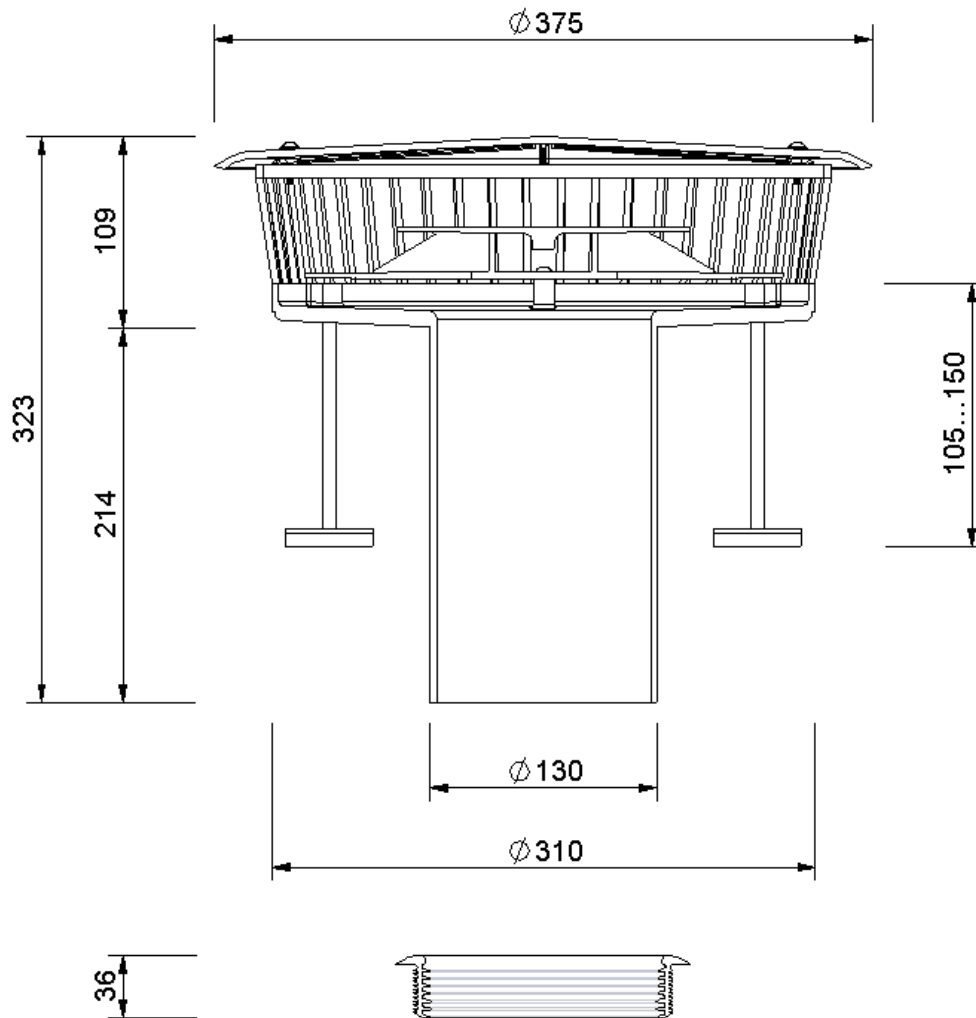

Technical drawing Sita**DSS** Profi retaining element

SitaDSS Profi retaining element, for SitaDSS Profi, SitaDSS Profi screw-on flange, SitaSani® 160 DSS, SitaSani® 160 DSS screw-on flange

Article number