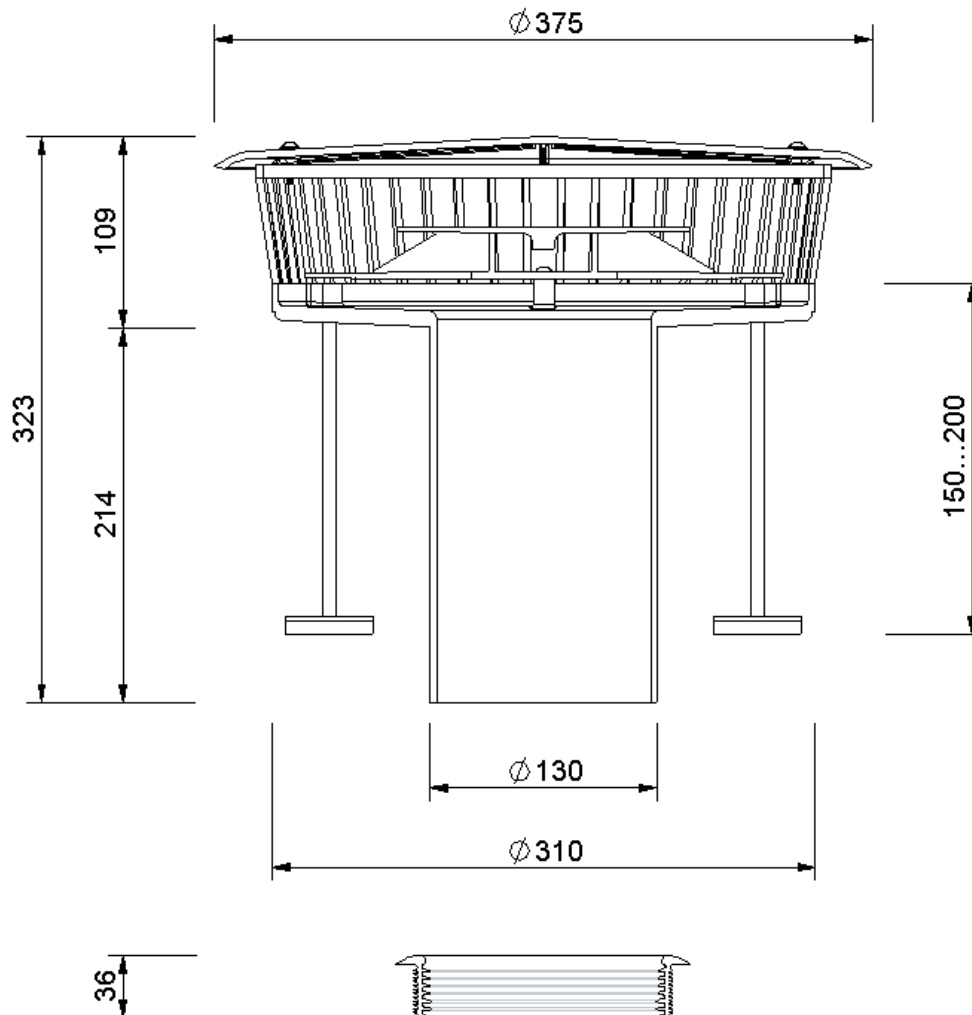

Technical drawing Sita**DSS** Profi retaining element

SitaDSS Profi retaining element, for SitaDSS Profi, SitaDSS Profi screw-on flange, SitaSani® 160 DSS, SitaSani® 160 DSS screw-on flange

Article number