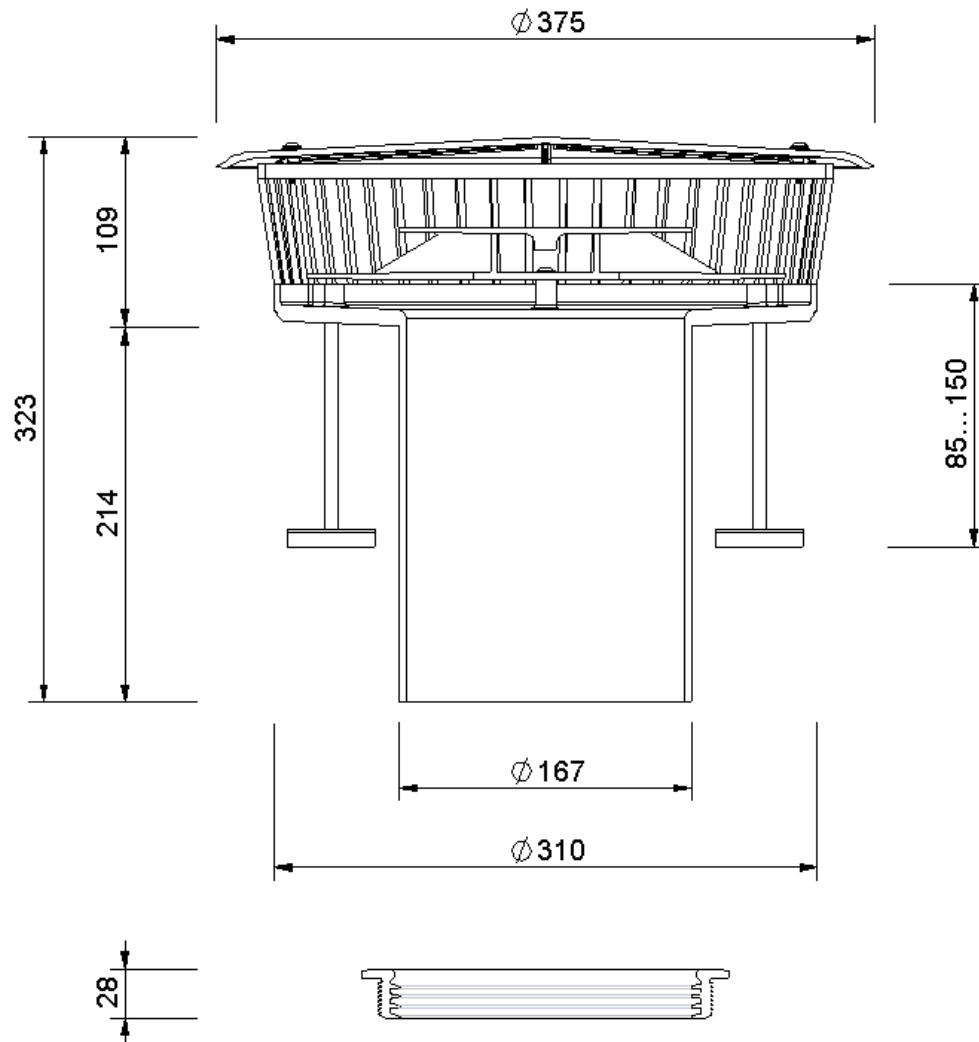

# Technische Zeichnung Sita**DSS** Indra Anstaeuelement

SitaDSS Indra Anstaeuelement, für SitaDSS Indra, 85 - 150 mm

Artikelnummer

149076

Änderungen auf Grund technischer Weiterentwicklung, Irrtümer und Druckfehler vorbehalten.