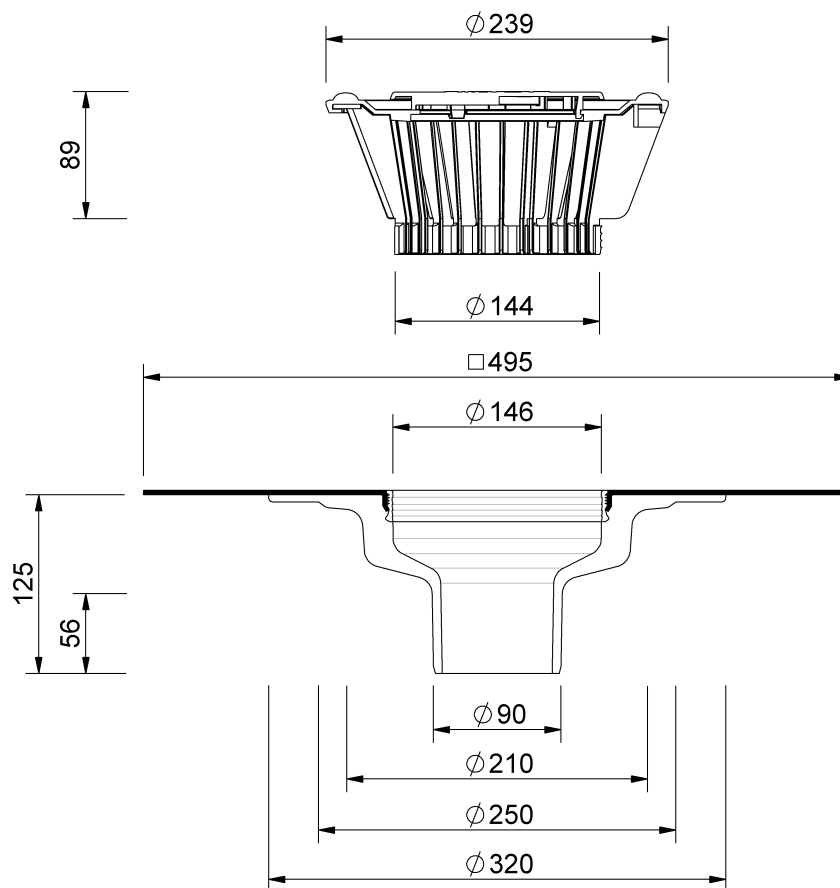

Technische Zeichnung Sita**Trendy** senkrecht DN 90

SitaTrendy senkrecht DN 90, mit Elevate QuickSeam SA Flashing-M-anschette

Artikelnummer

150103