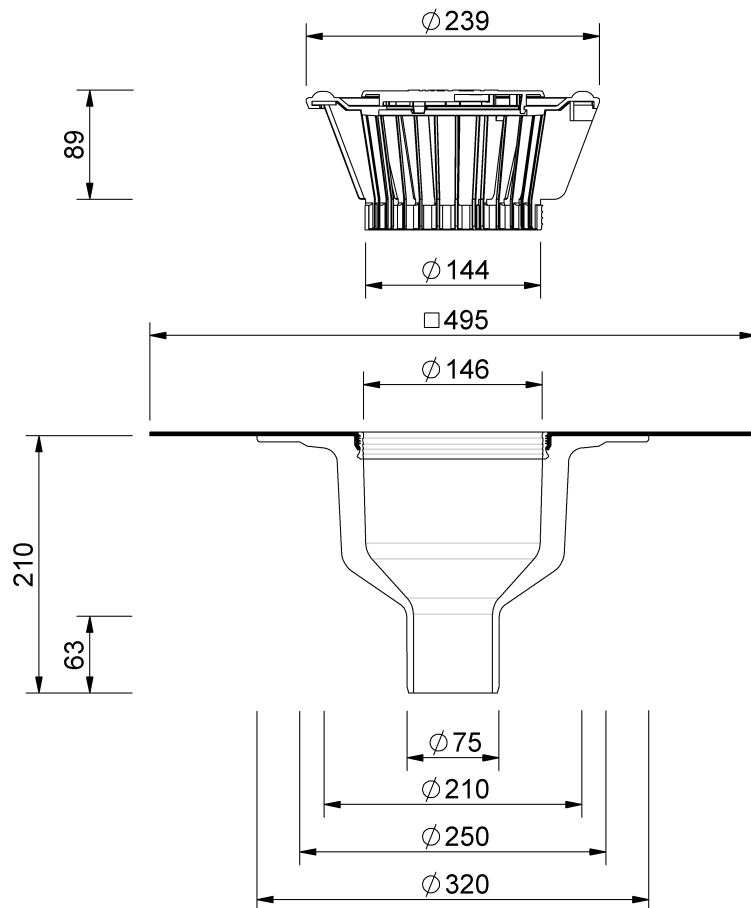

Technische Zeichnung Sita**Trendy** senkrecht DN 70

SitaTrendy senkrecht DN 70, mit Thermoplan TL silbergrau-Manchette

Artikelnummer

15020107

Änderungen auf Grund technischer Weiterentwicklung, Irrtümer und Druckfehler vorbehalten.