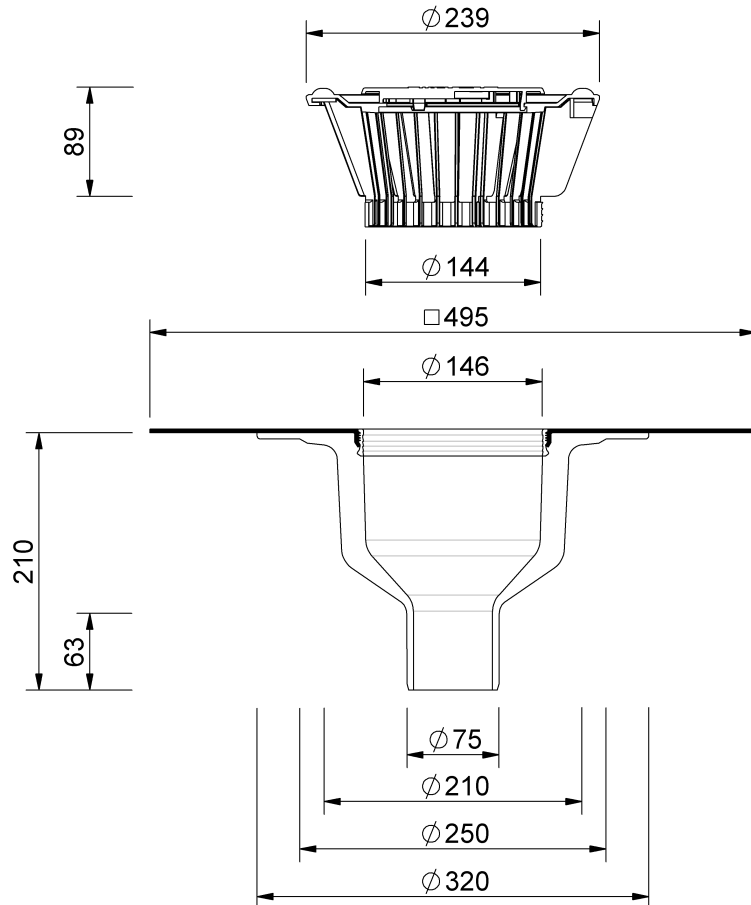

Technische Zeichnung Sita**Trendy** senkrecht DN 70

SitaTrendy senkrecht DN 70, mit Thermoplan TL silbergrau-Man-
schette
beheizt

Artikelnummer

15030107

Änderungen auf Grund technischer Weiterentwicklung, Irrtümer und Druckfehler vorbehalten.