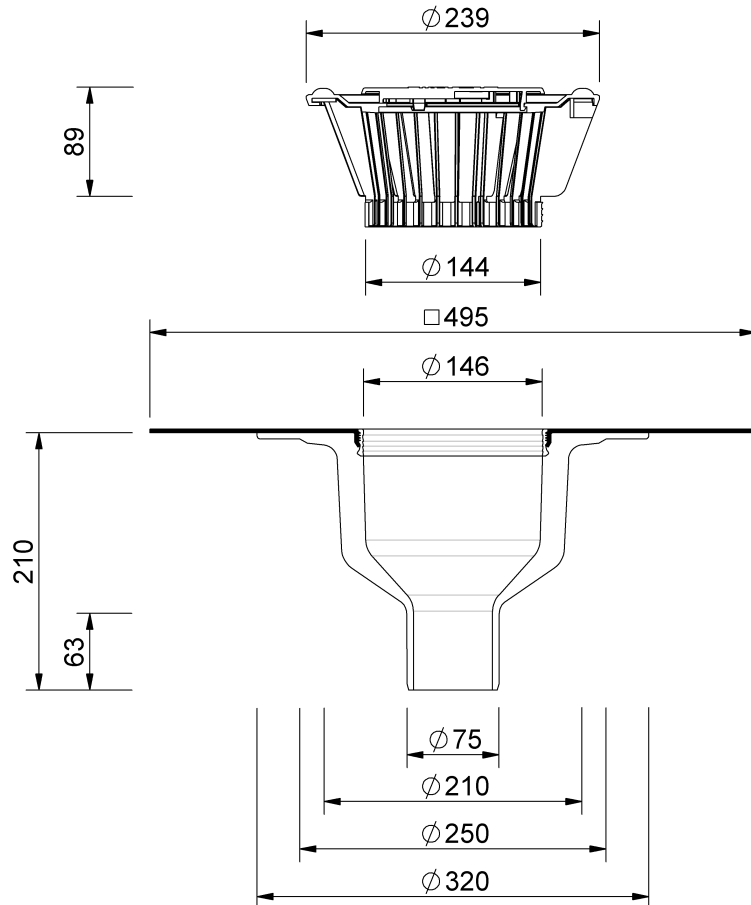

# Technische Zeichnung Sita**Trendy** senkrecht DN 70

SitaTrendy senkrecht DN 70, mit Wolfin IB-Manschette  
beheizt

Artikelnummer

150320

Änderungen auf Grund technischer Weiterentwicklung, Irrtümer und Druckfehler vorbehalten.